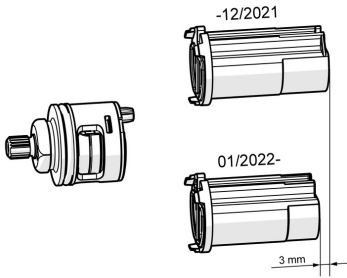

EAN: 4015474275638
static.hansa.com/59914116

- Ersatzteile
 - Wasserhahnwartung
-

Technische Daten
