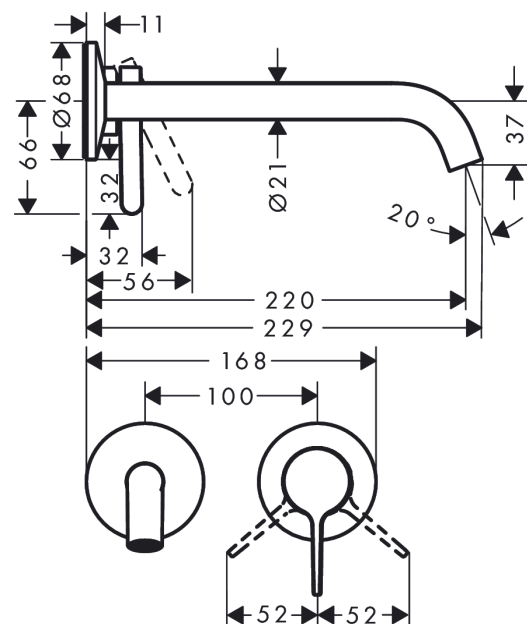

AXOR One

Einhebel-Waschtischmischer Unterputz für Wandmontage mit Hebelgriff und Auslauf 220 mm
 Oberfläche: **Brushed Black Chrome** Artikelnummer: **48120340**

Beschreibung

Merkmale

- besteht aus: Einhebel-Waschtischmischer Unterputz für Wandmontage, Ablaufgarnitur
- Ausladung: 220 mm
- Griffvariante: Hebel
- Strahlart: Normalstrahl
- Maximale Durchflussmenge bei 3 bar: 5 l/min
- Keramikmischsystem
- Temperaturbegrenzung einstellbar
- unverschliessbare Ablaufgarnitur
- Griff rechts oder links positionierbar, abhängig von der Installation des Grundkörpers

Artikeldetails

TEAM-Nr. 757500.284
 Preis exkl. MwSt. 675.00 CHF

Technologie

Designpreise

Zertifikate / Nachhaltigkeit

Produktabbildung

Maßzeichnung

AXOR One

Einhebel-Waschtismischer Unterputz für Wandmontage mit Hebelgriff und Auslauf 220 mm

Oberfläche: **Brushed Black Chrome** Artikelnummer: **48120340**

Durchflussdiagramm