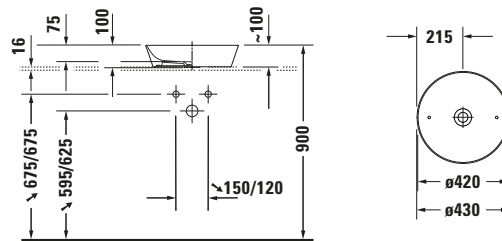

Aufsatzbecken

Basis Angaben

Langbezeichnung	Duravit Cape Cod Aufsatzbecken 430 mm Innenfarbe Weiß Hochglanz, Aussenfarbe Weiß Seidenmatt, Anzahl Hahnlöcher pro Waschplatz: 0 – 2328432600
-----------------	---

Spezifikationen

Farbe	
Farbwert	Weiß
Innenfarbe	Weiß
Aussenfarbe	Weiß
Glanzgrad	Hochglanz / Seidenmatt
Glanzgrad Innen	Hochglanz
Glanzgrad Außen	Seidenmatt
Material	
Material	Keramik

Logistik

Artikelgewicht	5,8 kg
----------------	--------

Passende Produkte

Passende Artikel	
	Schaftventil # 005024 Universal
	Designsiphon # 005036 Universal

Beschreibungstexte

Ausschreibungstext	Duravit Cape Cod Aufsatzbecken Innenfarbe Weiß Hochglanz, Aussenfarbe Weiß Seidenmatt 430 mm, Designer: Philippe Starck, DuraCeram®, Aufsatz, Ohne Überlauf, Position Ablauf: Mitte, Anzahl Becken: 1, Beckenform: Rund, Position Becken: Mitte, Position Hahnloch: Ohne, Innenfarbe Weiß Hochglanz, Aussenfarbe Weiß Seidenmatt, Geeignet für Möbel, CE-Kennzeichen-1: EN 14688, EAN Nr.: 4053424587530, Artikelgewicht: 5,8 kg, Durchmesser: 430 mm, Beckenbreite: 420 mm, Beckentiefe: 420 mm, Abmessungen (Breite / Länge x Tiefe / Breite x Höhe): 430 x 430 x 100 mm, Artikel Nr.: 2328432600
--------------------	---