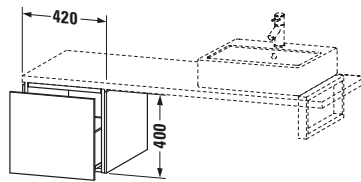

L-Cube # LC583101818

Design by Christian Werner

Unterschrank für Konsole

Basis Angaben	
Langbezeichnung	Duravit L-Cube Unterschrank für Konsole, Weiß Matt, Rechteckig, Anzahl Auszüge: 1, Tip-on Technik – LC583101818
Artikel Nr.	LC583101818

Lieferumfang	
Montage	
Inkl. Befestigungsmaterial	✓
Technische Dokumentation	
Inkl. Montageanleitung	digital und gedruckt

Weitere Informationen finden Sie hier

<https://pro.duravit.de/p/LC583101818>

Spezifikationen	
Anzahl Auszüge	1
Montagegrad	Montiert
Montage	
Montageart	Konsolenmontage / Wandhängend / Wandmontage
Farbe	
Farbwert	Weiß
Glanzgrad	Matt
Front	
Farbwert Front	Weiß
Glanzgrad Front	Matt
Material Front	Hochverdichtete Dreischicht-Holzspanplatte
Korpus	
Farbwert Korpus	Weiß
Glanzgrad Korpus	Matt
Material Korpus	Hochverdichtete Dreischicht-Holzspanplatte
Oberfläche Korpus	Dekor
Griff	
Ausführung Griff	Grifflos

Logistik	
Artikelgewicht	17 kg
Verkaufsverpackung	
Art Verkaufsverpackung	Karton
Menge / Verkaufsverpackung	1 Stk.
Ab Werk verpackt	✓
Breite Verkaufsverpackung inkl. Artikel	620 mm
Höhe Verkaufsverpackung inkl. Artikel	460 mm
Tiefe Verkaufsverpackung inkl. Artikel	550 mm
Gewicht Verkaufsverpackung inkl. Artikel	21 kg
Anzahl Packstücke	1

Passende Produkte	
Notwendige Artikel	
	Konsole # LC103C L-Cube
	Konsole # LC107C L-Cube
	Konsole # LC102C L-Cube
	Konsole # LC106C L-Cube

Features	
Tip-on Technik	✓
Selbsteinzug mit Dämpfung	✓

Vermaßung	
Breite / Länge	420 mm
Höhe	400 mm
Tiefe / Breite	547 mm
Min. Wandabstand	20 mm

Alle Zeichnungen enthalten alle notwendigen Maße (mm), die den üblichen Toleranzen unterliegen. Exakte Maße können nur am Produkt abgenommen werden.