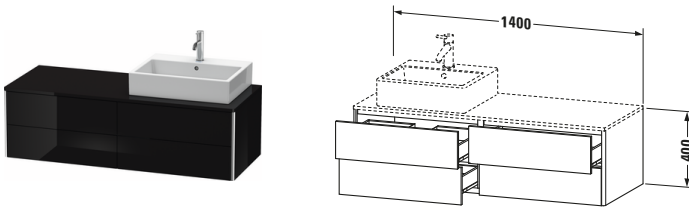

Konsolenwaschtischunterbau wandhängend

Basis Angaben	
Langbezeichnung	Duravit XSquare Konsolenwaschtischunterbau wandhängend, Schwarz Hochglanz, Rechteckig, Anzahl Ausschnitte: 1, Anzahl Schubkästen: 4, Tip-on Technik – XS4913R4040

Spezifikationen	
Anzahl Ausschnitte	1
Anzahl Schubkästen	4
Für Anzahl Waschtische	1
Montagegrad	Montiert

Waschplatz	
Position Becken	Rechts

Montage	
Montageart	Wandhängend / Wandmontage

Farbe	
Farbwert	Schwarz
Glanzgrad	Hochglanz

Front	
Farbwert Front	Schwarz
Glanzgrad Front	Hochglanz

Korpus	
Glanzgrad Korpus	Hochglanz
Material Korpus	Hochverdichtete MDF-Platte
Oberfläche Korpus	Lack

Griff	
Ausführung Griff	Grifflos

Profil	
Farbe Profil	Chrom
Glanzgrad Profil	Hochglanz
Material Profil	Aluminium

Vermaßung	
Breite / Länge	1400 mm
Höhe	400 mm
Tiefe / Breite	548 mm
Min. Wandabstand	0 mm

Passende Produkte

Passende Artikel	
	Raumsparsiphon # 005076 Universal
	Einrichtungssystem Set # UV0502 Universal
	Einrichtungssystem Set # UV0511 Universal
	Konsole # XS060G XSquare
	Konsole # XS061G XSquare