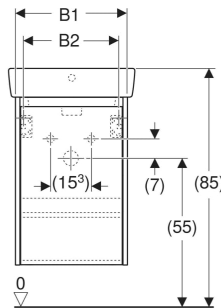

Geberit Renova Plan Set Handwaschbecken mit Unterschrank, eine Tür

EIGENSCHAFTEN

- Holz aus nachhaltiger Forstwirtschaft mit zertifizierter Herkunft
- Wandhängend
- Mit einer Tür
- Anschlagseite links oder rechts
- Griffmulde zum Öffnen
- Tür mit Dämpfungsmechanismus
- Mit einem versetzbaren Einlegeboden

- Seidenmatte Oberflächen mit Anti-Fingerabdruck-Beschichtung
- Feuchtigkeitsbeständig
- Vormontiert geliefert

TECHNISCHE DATEN

Werkstoff

Sanitärkeramik /
hochverdichtete Dreischicht-
Holzspanplatte

LIEFERUMFANG

- Handwaschbecken
- Unterschrank für Handwaschbecken
- Befestigungsmaterial

ZUBEHÖR

- Geberit Magnethalter
- Geberit Set Füße schmal

Art.-Nr.	Farbe / Oberfläche	Hahnloch	Überlauf	B cm	B1 cm	B2 cm	B3 cm	B4 cm	Breite Waschtisch cm	H cm	H1 cm	H2 cm	T cm	T1 cm	T2 cm	T3 cm	T4 cm	T5 cm	Tür	VE1 St.
504.034.00.1 Neu	Waschtisch: weiß Korpus, Front: weiß / lackiert seidenmatt	mittig	sichtbar, symmetrisch	45	40	34.6	36.8	39	45	69.7	12	17	34	31.1	20	6	11.5	20.3	Anschlag links oder rechts	1

Neuer Artikel verfügbar ab 01.04.2026