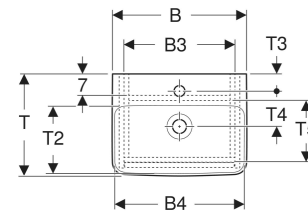

# Geberit Renova Plan Set Handwaschbecken mit Unterschrank, eine Tür

## EIGENSCHAFTEN

- Holz aus nachhaltiger Forstwirtschaft mit zertifizierter Herkunft
- Wandhängend
- Mit einer Tür
- Anschlagseite links oder rechts
- Griffmulde zum Öffnen
- Tür mit Dämpfungsmechanismus
- Mit einem versetzbaren Einlegeboden

## TECHNISCHE DATEN

Werkstoff

Sanitärkeramik /  
hochverdichtete Dreischicht-  
Holzspanplatte

## ZUBEHÖR

- Geberit Magnethalter
- Geberit Set Füße schmal

Art.-Nr.	Farbe / Oberfläche	Hahnloch	Überlauf	B cm	B1 cm	B2 cm	B3 cm	B4 cm	Breite Waschtisch cm	H cm	H1 cm	H2 cm	T cm	T1 cm	T2 cm	T3 cm	T4 cm	T5 cm	Tür	VE1 St.
504.034.00.1 Neu	Waschtisch: weiß Korpus, Front: weiß / lackiert seidenmatt	mittig	sichtbar, symmetrisch	45	40	34.6	36.8	39	45	69.7	12	17	34	31.1	20	6	11.5	20.3	Anschlag links oder rechts	1