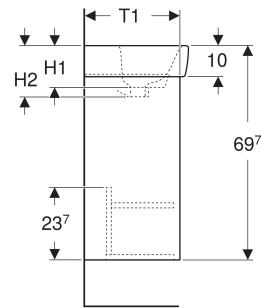

## EIGENSCHAFTEN

- Holz aus nachhaltiger Forstwirtschaft mit zertifizierter Herkunft
- Wandhängend
- Mit einer Tür
- Anschlagseite links oder rechts
- Griffmulde zum Öffnen
- Tür mit Dämpfungsmechanismus
- Mit einem versetzbaren Einlegeboden

## TECHNISCHE DATEN

Werkstoff

Sanitärkeramik /  
hochverdichtete Dreischicht-  
Holzspanplatte

## ZUBEHÖR

- Geberit Magnethalter
- Geberit Set Füße schmal

Art.-Nr.	Farbe / Oberfläche	Hahnloch	Überlauf	B cm	B1 cm	B2 cm	B3 cm	B4 cm	Breite Waschtisch cm	H cm	H1 cm	H2 cm	T cm	T1 cm	T2 cm	T3 cm	T4 cm	T5 cm	Tür	VE1 St.
504.034.00.1 Neu	Waschtisch: weiß Korpus, Front: weiß / lackiert seidenmatt	mittig	sichtbar, symmetrisch	45	40	34.6	36.8	39	45	69.7	12	17	34	31.1	20	6	11.5	20.3	Anschlag links oder rechts	1