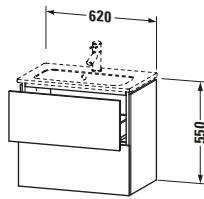

## Waschtischunterbau wandhängend

Basis Angaben	
Langbezeichnung	Duravit L-Cube Waschtischunterbau wandhängend, Weiß Matt, Rechteckig, Anzahl Schubkästen: 2, Tip-on Technik – LC625601818

Spezifikationen	
Anzahl Schubkästen	2
Für Anzahl Waschtische	1
Compact	✓
Montagegrad	Montiert

Waschplatz	
Position Becken	Mitte

Montage	
Montageart	Montage unter Waschtisch / Wandhängend / Wandmontage

Farbe	
Farbwert	Weiß
Glanzgrad	Matt

Front	
Farbwert Front	Weiß
Glanzgrad Front	Matt

Korpus	
Glanzgrad Korpus	Matt
Material Korpus	Hochverdichtete Dreischicht-Holzspanplatte
Oberfläche Korpus	Dekor

Griff	
Ausführung Griff	Grifflos

Features	
Tip-on Technik	✓
Selbsteinzug mit Dämpfung	✓
Siphonausschnitt	✓
Schürze	✓

Lieferumfang	
<b>Montage</b>	
Inkl. Befestigungsmaterial	✓
<b>Technische Dokumentation</b>	
Inkl. Montageanleitung	digital und gedruckt