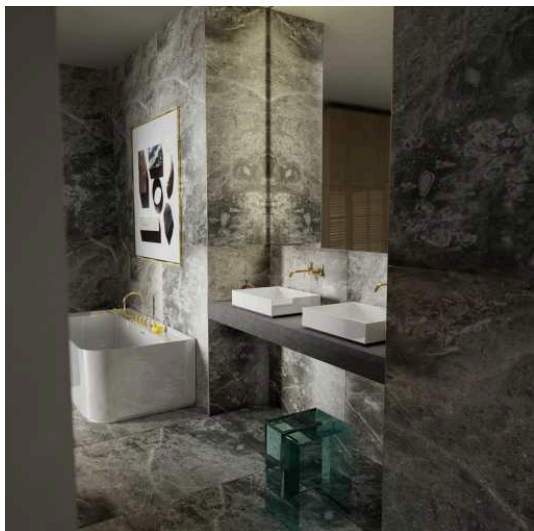

METAPHOR

Waschtisch-Schale, glasierter Stahl, ohne Armaturenbank, ohne Hahnloch, ohne Überlauf, inklusive Befestigungsset, Schaftventil, Distanzrahmen schwarz

MASSE

Länge	500 mm
Breite	375 mm
Höhe	115 mm

Beckenposition : In der Mitte

Befestigungsatz : Enthalten

Einbauart : Aufgesetzt

Form : Rechteckig

Gewicht (kg) : 9

Hahnloch : Ohne Hahnlöcher

Interne Form : Rechteckig

Material : Glasierter Stahl

Nettogewicht in kg : 9

Ohne Überlauf

Unterseite glasiert

Überlauf-Typ : Standard

TECHNISCHE ZEICHNUNGEN

METAPHOR

Metaphor – ein Becken, das in seiner Form den Raum neu definiert. Rechteckig, klar und präzise, strahlt es eine unverkennbare Eleganz aus. Die schmalen Radien verleihen ihm eine feine, fast skulpturale Leichtigkeit, die das Design zugleich modern und subtil macht. Trotz seiner großzügigen Dimensionen bleibt Metaphor stets leicht und unaufdringlich. Es wirkt nicht dominant, sondern fügt sich harmonisch in den Raum ein und bietet gleichzeitig eine außergewöhnliche Weite. Jede Linie, jeder Übergang ist bewusst gewählt, um das Becken zu einem Meisterwerk der Reduktion zu machen. Die rechteckige Form steht für Klarheit und Struktur, die sanften Radien sorgen für eine weiche, angenehme Haptik.

Metahor: ein Waschtisch, der durch seine Klarheit und Leichtigkeit überzeugt, ohne aufzutragen. Ein Design, das sich nicht in den Vordergrund drängt, sondern durch seine Schlichtheit und Raffinesse beeindruckt.