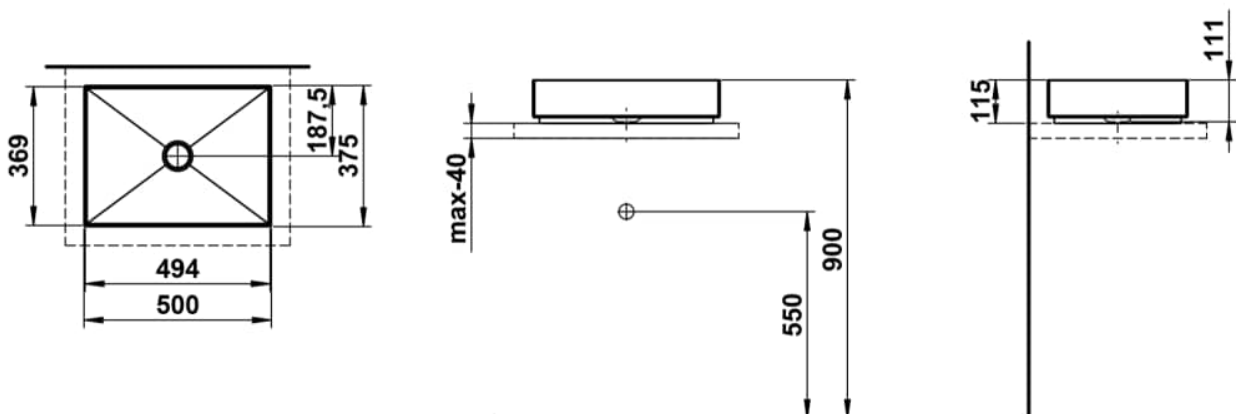

METAPHOR

Waschtisch-Schale, glasierter Stahl, ohne Armaturenbank, ohne Hahnloch, ohne Überlauf, inklusive Befestigungsset, Schaftventil, Distanzrahmen schwarz

MASSE

Länge	500 mm
Breite	375 mm
Höhe	115 mm

FARBEN UND OBERFLÄCHEN

<input type="checkbox"/>	757 Weiß matt
--------------------------	---------------

AUSFÜHRUNGEN

112 - ohne Hahnloch, ohne Überlauf

Back glazed

Beckenbreite (mm) : 375

Beckenlänge (mm) : 500

Beckenposition : In der Mitte

Befestigungsatz : Enthalten

Einbauart : Aufgesetzt

Form : Rechteckig

Gewicht (kg) : 9

Hahnloch : Ohne Hahnlöcher

Interne Form : Rechteckig

Material : Glasierter Stahl

Nettogewicht in kg : 9

Ohne Überlauf

Unterseite glasiert

Überlauf-Typ : Standard

TECHNISCHE ZEICHNUNGEN

METAPHOR

Metaphor – ein Becken, das in seiner Form den Raum neu definiert. Rechteckig, klar und präzise, strahlt es eine unverkennbare Eleganz aus. Die schmalen Radien verleihen ihm eine feine, fast skulpturale Leichtigkeit, die das Design zugleich modern und subtil macht. Trotz seiner großzügigen Dimensionen bleibt Metaphor stets leicht und unaufdringlich. Es wirkt nicht dominant, sondern fügt sich harmonisch in den Raum ein und bietet gleichzeitig eine außergewöhnliche Weite. Jede Linie, jeder Übergang ist bewusst gewählt, um das Becken zu einem Meisterwerk der Reduktion zu machen. Die rechteckige Form steht für Klarheit und Struktur, die sanften Radien sorgen für eine weiche, angenehme Haptik.