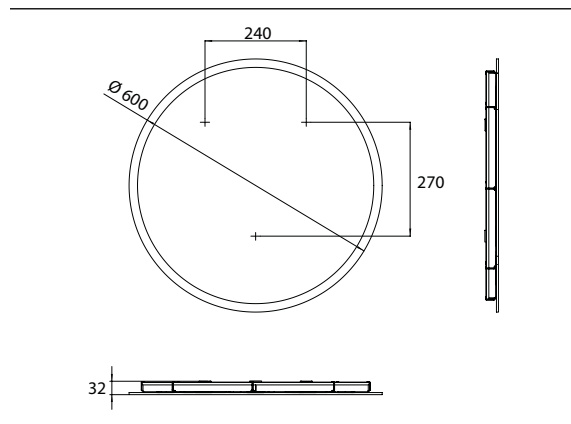

PRODUKTINFORMATION

LED-Lichtspiegel pure +, Ø 600 mm spiegel

Art.-Nr.4411 106 06

mit umlaufender Mattierung der Spiegelfläche und Raumsteuerung