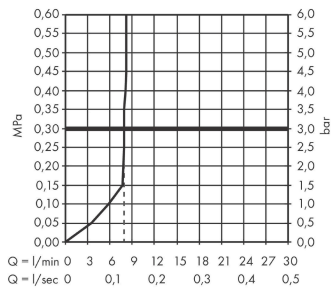

Pulsify S
Stabhandbrause 100 1jet EcoSmart
 Oberfläche: **Matt White** Artikelnummer: **24125700**

Beschreibung

Merkmale

- Brausekopfgrösse: 98 x 24 mm
- Strahlart: PowderRain
- Maximale Durchflussmenge bei 3 bar: 7,9 l/min
- Mindestfliessdruck: 0,5 bar
- mit innenliegender Wasserführung
- ausspülbarer Siebeinsatz
- Anschlussgewinde: G 1/2
- Geräuschgruppe: I
- Durchflussklasse: Z
- P-IX 38573/IZ

Artikeldetails

ST-Nr.	6541 873.536
TEAM-Nr.	757628.103
Preis exkl. MwSt.	84.80 CHF

Technologie

Designpreise

Zertifikate / Nachhaltigkeit

Produktabbildung

Maßzeichnung

Pulsify S
Stabhandbrause 100 1jet EcoSmart
 Oberfläche: **Matt White** Artikelnummer: **24125700**

Durchflussdiagramm

Die Verbrauchswerte wurden praxisnah mit den dazugehörigen Armaturen (Thermostat/Mischer/Unterputzventil) gemessen.

Pulsify S
Stabhandbrause 100 1jet EcoSmart
 Oberfläche: **Matt White** Artikelnummer: **24125700**