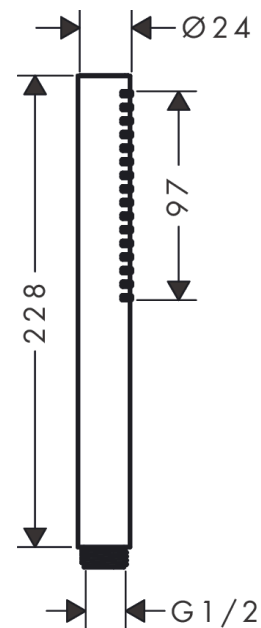

Pulsify S
Stabhandbrause 100 1jet EcoSmart
 Oberfläche: **Matt White** Artikelnummer: **24125700**

Beschreibung

Merkmale

- Brausekopfgrösse: 98 x 24 mm
- Strahlart: PowderRain
- Maximale Durchflussmenge bei 3 bar: 7,9 l/min
- Mindestfliessdruck: 0,5 bar
- mit innenliegender Wasserführung
- ausspülbarer Siebeinsatz
- Anschlussgewinde: G 1/2
- Geräuschgruppe: I
- Durchflussklasse: Z
- P-IX 38573/IZ

Artikeldetails

ST-Nr.	6541 873.536
TEAM-Nr.	757628.103
Preis exkl. MwSt.	84.80 CHF

Technologie

Designpreise

Zertifikate / Nachhaltigkeit

Produktabbildung

Maßzeichnung

Pulsify S
Stabhandbrause 100 1jet EcoSmart
 Oberfläche: **Matt White** Artikelnummer: **24125700**

Durchflussdiagramm

Die Verbrauchswerte wurden praxisnah mit den dazugehörigen Armaturen (Thermostat/Mischer/Unterputzventil) gemessen.

Pulsify S
Stabhandbrause 100 1jet EcoSmart
 Oberfläche: **Matt White** Artikelnummer: **24125700**

Explosionszeichnung

Baujahr: >07/23

Pulsify S
Stabhandbrause 100 1jet EcoSmart
 Oberfläche: **Matt White** Artikelnummer: **24125700**

Ersatzteilliste

Baujahr: >07/23

Pos.	Beschreibung	Artikelnummer	Preis	VE
1	Filtereinsatz	92421000	14.25 CHF	1