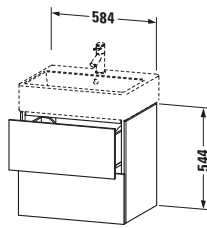

## Waschtischunterbau wandhängend

Basis Angaben	
Langbezeichnung	Duravit L-Cube Waschtischunterbau wandhängend, Basalt Matt, Rechteckig, Anzahl Schubkästen: 2, Tip-on Technik – LC627504343

Spezifikationen	
Anzahl Schubkästen	2
Für Anzahl Waschtische	1
Montagegrad	Montiert
Waschplatz	
Position Becken	Mitte
Montage	
Montageart	Montage unter Waschtisch / Wandhängend / Wandmontage
Farbe	
Farbwert	Basalt
Glanzgrad	Matt
Front	
Farbwert Front	Basalt
Glanzgrad Front	Matt
Korpus	
Glanzgrad Korpus	Matt
Material Korpus	Hochverdichtete Dreischicht-Holzspanplatte
Oberfläche Korpus	Dekor
Griff	
Ausführung Griff	Grifflos

Vermaßung	
Breite / Länge	584 mm
Höhe	544 mm
Tiefe / Breite	459 mm
Min. Wandabstand	0 mm

Passende Produkte	
Passende Artikel	
	Raumsparsiphon # 005076 Universal
	Einrichtungssystem Set # UV0510 Universal
	Waschtisch # 235060 Vero Air
Notwendige Artikel	
	Waschtisch # 235060 Vero Air