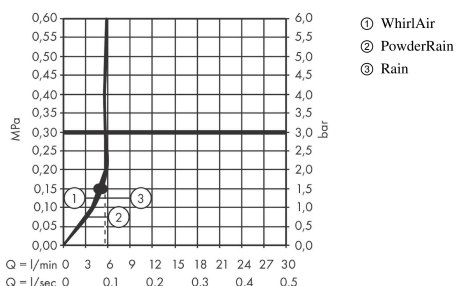

Durchflussdiagramm

Die Verbrauchswerte wurden praxisnah mit den dazugehörigen Armaturen (Thermostat/Mischer/Unterputzventil) gemessen.