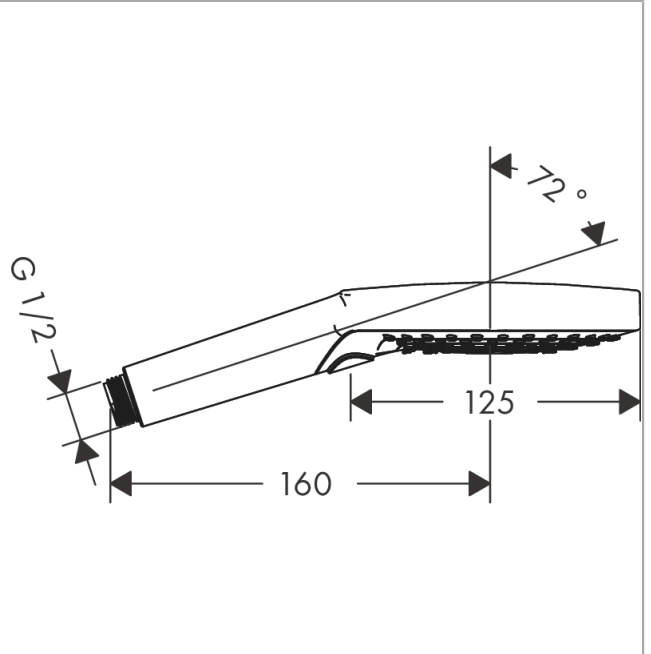

Maßzeichnung