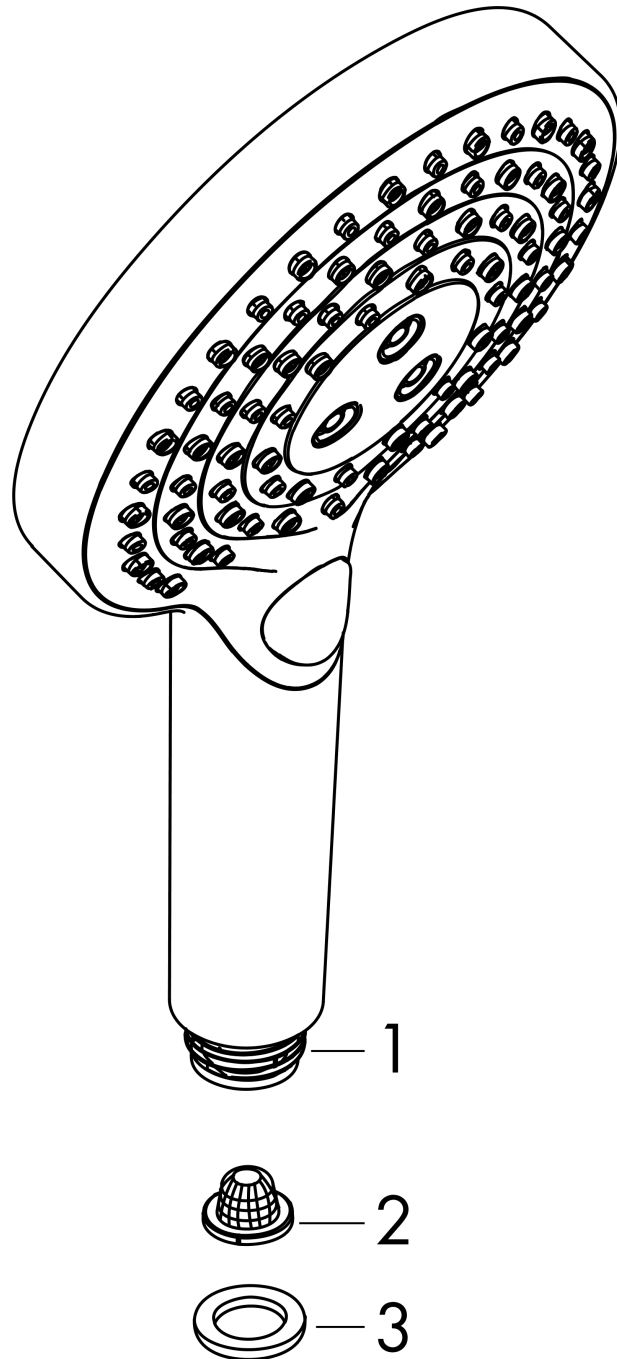

Raindance Select S
Handbrause 120 3jet PowderRain EcoSmart+
 Oberfläche: **Chrom** Artikelnummer: **26516000**

Beschreibung

Merkmale

- Brausekopfgrösse: 125 mm
- Strahlart: PowderRain, Rain, Whirl
- komfortable Strahlartenumstellung durch Select-Taste
- Oberfläche Strahlscheibe: reinigungsfreundliche Strahlscheibe aus Kunststoff
- Maximale Durchflussmenge bei 3 bar: 5,7 l/min
- Mindestfliessdruck: 1,5 bar
- mit innenliegender Wasserführung
- ausspülbare Siebdichtung
- Anschlussgewinde: G 1/2

Raindance Select S
Handbrause 120 3jet PowderRain EcoSmart+
 Oberfläche: **Chrom** Artikelnummer: **26516000**

Explosionszeichnung

Baujahr: >11/20

Raindance Select S
Handbrause 120 3jet PowderRain EcoSmart+
 Oberfläche: **Chrom** Artikelnummer: **26516000**