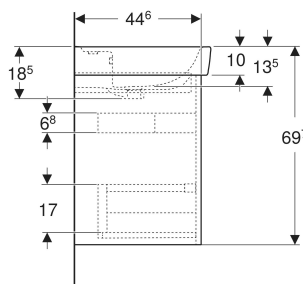

Geberit Renova Plan Set Waschtisch mit Unterschrank, zwei Schubladen

EIGENSCHAFTEN

- Holz aus nachhaltiger Forstwirtschaft mit zertifizierter Herkunft
- Wandhängend
- Mit zwei Schubladen
- Griffmulde zum Öffnen
- Schublade mit Selbsteinzug
- Schublade mit Geruchsverschlussausschnitt
- Erweiterter Serviceraum
- Seidenmatte Oberflächen mit Anti-Fingerabdruck-Beschichtung
- Feuchtigkeitsbeständig
- Vormontiert geliefert

TECHNISCHE DATEN

Werkstoff

Sanitärkeramik /
hochverdichtete Dreischicht-
Holzspanplatte

Schubladenbelastung max.

20 kg

LIEFERUMFANG

- Waschtisch
- Unterschrank für Waschtisch
- Befestigungsmaterial
- Montageschablone

ZUBEHÖR

- Geberit Handtuchhalter für Badezimmermöbel
- Geberit Magnethalter
- Geberit Lichtleiste für Schublade
- Geberit Doppellichtleiste für Schublade
- Geberit Handtuchhalter für Badezimmermöbel, Ecke rechtwinklig
- Geberit Handtuchhalter für Badezimmermöbel, Ecke abgerundet
- Geberit Schubladeneinsatz
- Geberit Einsatz für Geruchsverschlussausschnitt
- Geberit Schubladeneinsatz mit asymmetrischer H-Unterteilung
- Geberit Schubladeneinsatz mit H-Unterteilung
- Geberit Set Füße schmal