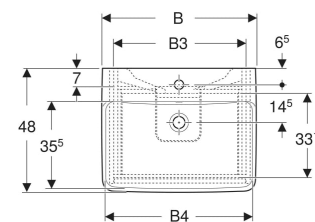

Geberit Renova Plan Set Waschtisch mit Unterschrank, zwei Schubladen

EIGENSCHAFTEN

- Holz aus nachhaltiger Forstwirtschaft mit zertifizierter Herkunft
- Wandhängend
- Mit zwei Schubladen
- Griffmulde zum Öffnen
- Schublade mit Selbsteinzug
- Schublade mit Geruchsverschlussausschnitt
- Erweiterter Serviceraum
- Seidenmatte Oberflächen mit Anti-Fingerabdruck-Beschichtung
- Feuchtigkeitsbeständig
- Vormontiert geliefert

TECHNISCHE DATEN

Werkstoff

Sanitärkeramik /
hochverdichtete Dreischicht-
Holzspanplatte

Schubladenbelastung max.

20 kg

LIEFERUMFANG

- Waschtisch
- Unterschrank für Waschtisch
- Befestigungsmaterial
- Montageschablone

ZUBEHÖR

- Geberit Handtuchhalter für Badezimmermöbel
- Geberit Magnethalter
- Geberit Lichtleiste für Schublade
- Geberit Doppellichtleiste für Schublade
- Geberit Handtuchhalter für Badezimmermöbel, Ecke rechtwinklig
- Geberit Handtuchhalter für Badezimmermöbel, Ecke abgerundet
- Geberit Schubladeneinsatz
- Geberit Einsatz für Geruchsverschlussausschnitt
- Geberit Schubladeneinsatz mit asymmetrischer H-Unterteilung
- Geberit Schubladeneinsatz mit H-Unterteilung
- Geberit Set Füße schmal