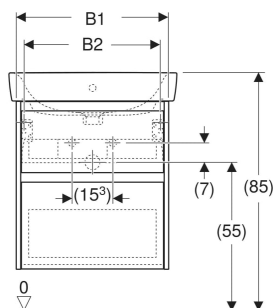

Geberit Renova Plan Set Waschtisch mit Unterschrank, zwei Schubladen

EIGENSCHAFTEN

- Holz aus nachhaltiger Forstwirtschaft mit zertifizierter Herkunft
- Wandhängend
- Mit zwei Schubladen
- Griffmulde zum Öffnen
- Schublade mit Selbsteinzug
- Schublade mit Geruchsverschlussausschnitt
- Erweiterter Serviceraum
- Seidenmatte Oberflächen mit Anti-Fingerabdruck-Beschichtung
- Feuchtigkeitsbeständig
- Vormontiert geliefert

TECHNISCHE DATEN

Werkstoff

Sanitärkeramik /
hochverdichtete Dreischicht-
Holzspanplatte

Schubladenbelastung max.

20 kg

LIEFERUMFANG

- Waschtisch
- Unterschrank für Waschtisch
- Befestigungsmaterial
- Montageschablone

ZUBEHÖR

- Geberit Handtuchhalter für Badezimmermöbel
- Geberit Magnethalter
- Geberit Lichtleiste für Schublade
- Geberit Doppellichtleiste für Schublade
- Geberit Handtuchhalter für Badezimmermöbel, Ecke rechtwinklig
- Geberit Handtuchhalter für Badezimmermöbel, Ecke abgerundet
- Geberit Schubladeneinsatz
- Geberit Einsatz für Geruchsverschlussausschnitt
- Geberit Schubladeneinsatz mit asymmetrischer H-Unterteilung
- Geberit Schubladeneinsatz mit H-Unterteilung
- Geberit Set Füße schmal