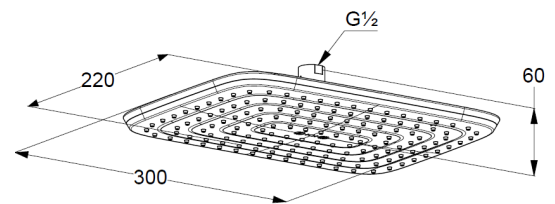

mit Kalkschnellreinigung

Durchflussmenge bei 3 bar 34 l/min.

Anschlussgewinde G1/2

mit Kugelgelenk

300mm x 220mm softedge

Siebichtung

Produktabbildung/ Product picture

Maßzeichnung/ Dimensional drawing