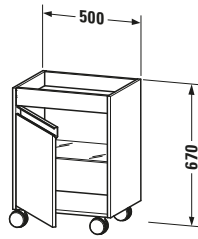

**Rollcontainer**

Basis Angaben	
Langbezeichnung	Duravit Ketho Rollcontainer, Graphit , Anzahl Türen: 1 – KT2530R4949
Artikel Nr.	KT2530R4949

Spezifikationen	
<b>Böden</b>	
Anzahl Glasfachböden	1
Montagegrad	Montiert
<b>Farbe</b>	
Farbwert	Graphit
<b>Front</b>	
Farbwert Front	Graphit
Glanzgrad Front	Matt
Material Front	Hochverdichtete Dreischicht-Holzspanplatte
<b>Korpus</b>	
Farbwert Korpus	Graphit
Glanzgrad Korpus	Matt
Material Korpus	Hochverdichtete Dreischicht-Holzspanplatte
Oberfläche Korpus	Dekor
<b>Griff</b>	
Ausführung Griff	Griffleiste
Farbwert Griff	Silber
Anzahl Griffe	1

Lieferumfang	
<b>Technische Dokumentation</b>	
Inkl. Montageanleitung	digital und gedruckt

Logistik	
Artikelgewicht	16,5 kg
<b>Verkaufsverpackung</b>	
Art Verkaufsverpackung	Karton
Menge / Verkaufsverpackung	1 Stk.
Ab Werk verpackt	✓
Breite Verkaufsverpackung inkl. Artikel	555 mm
Höhe Verkaufsverpackung inkl. Artikel	820 mm
Tiefe Verkaufsverpackung inkl. Artikel	415 mm
Gewicht Verkaufsverpackung inkl. Artikel	20 kg
Anzahl Packstücke	1

Vermaßung	
Breite / Länge	500 mm
Höhe	670 mm
Tiefe / Breite	360 mm

Weitere Informationen finden Sie hier

<https://pro.duravit.de/p/KT2530R4949>