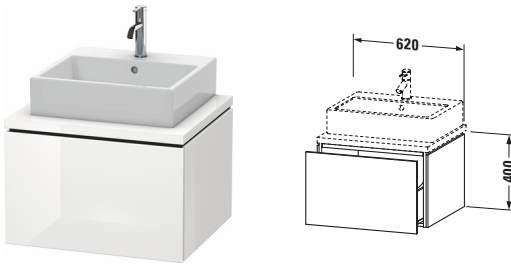

**Konsolenwaschtischunterbau wandhängend**

Basis Angaben	
Langbezeichnung	Duravit L-Cube Konsolenwaschtischunterbau wandhängend, Weiß Hochglanz, Rechteckig, Anzahl Auszüge: 1, Tip-on Technik – LC581002222

Spezifikationen	
Anzahl Auszüge	1
Für Anzahl Waschtische	1
Montagegrad	Montiert
<b>Waschplatz</b>	
Position Becken	Mitte
<b>Montage</b>	
Montageart	Konsolenmontage / Wandhängend / Wandmontage
<b>Farbe</b>	
Farbwert	Weiß
Glanzgrad	Hochglanz
<b>Front</b>	
Farbwert Front	Weiß
Glanzgrad Front	Hochglanz
<b>Korpus</b>	
Glanzgrad Korpus	Hochglanz
Material Korpus	Hochverdichtete Dreischicht-Holzspanplatte
Oberfläche Korpus	Dekor
<b>Griff</b>	
Ausführung Griff	Grifflos

Notwendige Artikel	
	Konsole # LC103C L-Cube
	Konsole # LC107C L-Cube
	Konsole # LC102C L-Cube
	Konsole # LC106C L-Cube

Vermaßung	
Breite / Länge	620 mm
Höhe	400 mm
Tiefe / Breite	547 mm
Min. Wandabstand	20 mm