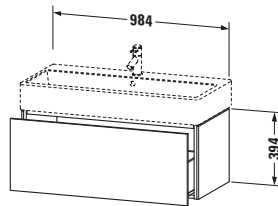

Waschtischunterbau wandhängend

Basis Angaben	
Langbezeichnung	Duravit L-Cube Waschtischunterbau wandhängend, Eiche Schwarz Matt, Rechteckig, Anzahl Auszüge: 1, Tip-on Technik – LC617801616

Lieferumfang	
Montage	
Inkl. Befestigungsmaterial	✓
Technische Dokumentation	
Inkl. Montageanleitung	digital und gedruckt

Passende Produkte	
Passende Artikel	
	Einrichtungssystem Set # UV0525 Universal
	Waschtisch # 235010 Vero Air
	Raumsparsiphon # 005076 Universal

Spezifikationen	
Anzahl Auszüge	1
Für Anzahl Waschtische	1
Montagegrad	Montiert
Waschplatz	
Position Becken	Mitte
Montage	
Montageart	Montage unter Waschtisch / Wandhängend / Wandmontage
Farbe	
Farbwert	Eiche Schwarz
Glanzgrad	Matt
Front	
Farbwert Front	Eiche Schwarz
Glanzgrad Front	Matt
Korpus	
Glanzgrad Korpus	Matt
Material Korpus	Hochverdichtete Dreischicht-Holzspanplatte
Oberfläche Korpus	Dekor
Griff	
Ausführung Griff	Grifflos

Logistik	
Artikelgewicht	26,2 kg
Verkaufsverpackung	
Art Verkaufsverpackung	Karton
Menge / Verkaufsverpackung	1 Stk.
Ab Werk verpackt	✓
Breite Verkaufsverpackung inkl. Artikel	984 mm
Höhe Verkaufsverpackung inkl. Artikel	459 mm
Tiefe Verkaufsverpackung inkl. Artikel	394 mm
Gewicht Verkaufsverpackung inkl. Artikel	26,2 kg
Anzahl Packstücke	1

Notwendige Artikel	
	Raumsparsiphon # 005076 Universal
	Waschtisch # 235010 Vero Air

Vermaßung	
Breite / Länge	984 mm
Höhe	394 mm
Tiefe / Breite	459 mm
Min. Wandabstand	0 mm

Weitere Informationen finden Sie hier