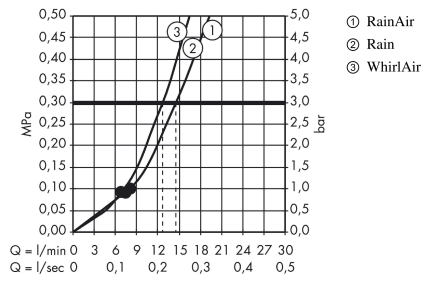

Raindance Select E
Brausenset 120 3jet mit Brausenstange 90 cm
Oberfläche: Weiss/Chrom Artikelnummer: 26621400

Durchflussdiagramm

Die Verbrauchswerte wurden praxisnah mit den dazugehörigen Armaturen (Thermostat/Mischer/Unterputzventil) gemessen.