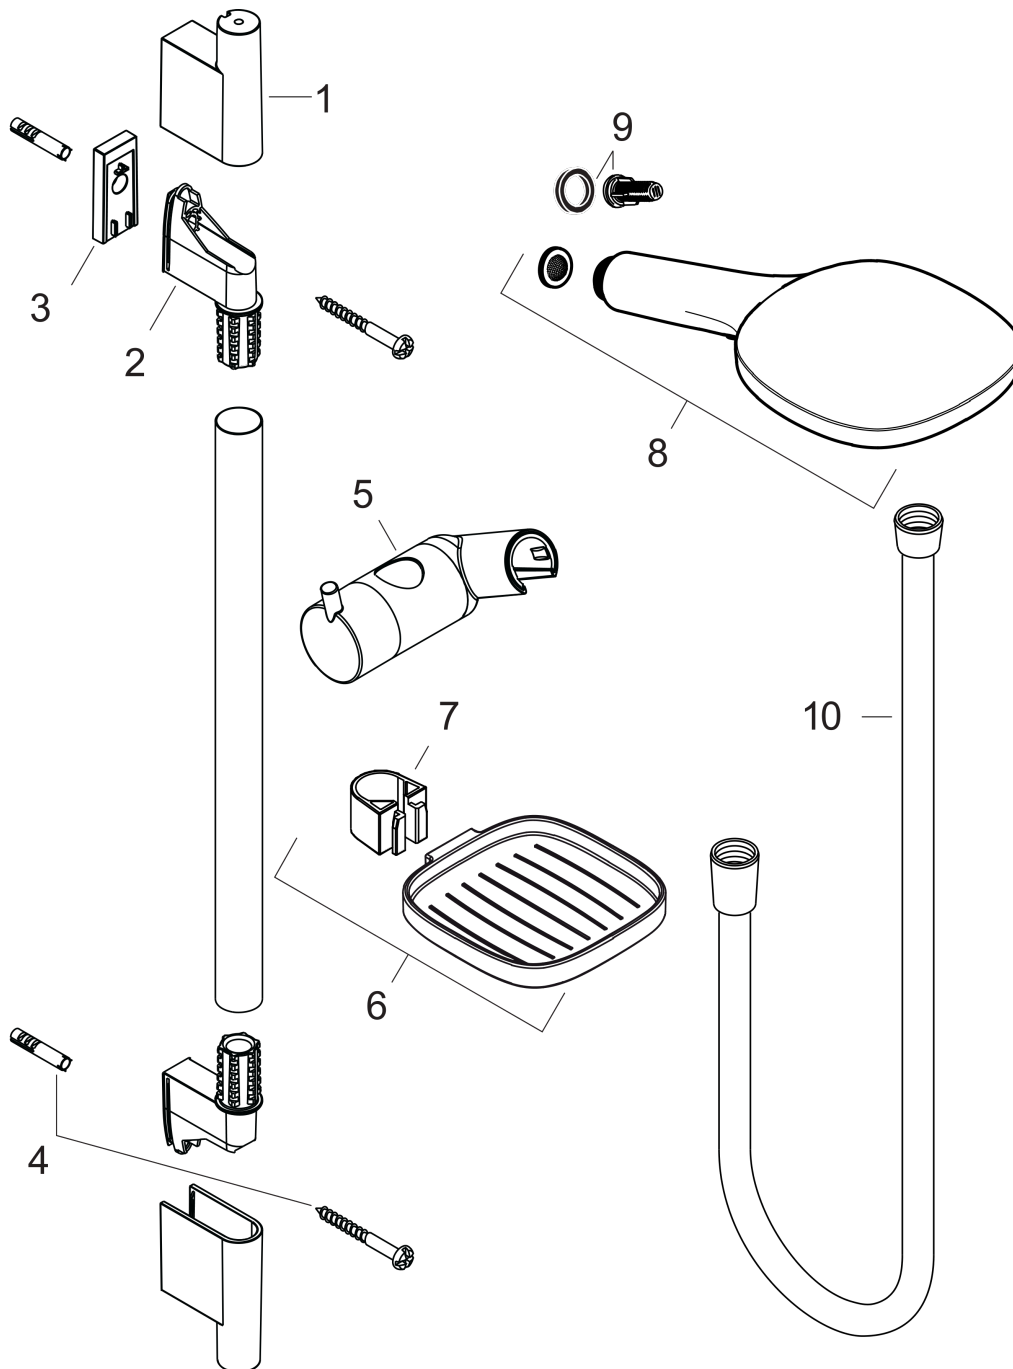

Raindance Select E
Brausenset 120 3jet mit Brausenstange 90 cm
 Oberfläche: **Weiss/Chrom** Artikelnummer: **26621400**

Beschreibung

Merkmale

- besteht aus: Handbrause, Brausestange, Brausenschlauch, Handbrausehalterung, Seifenschale
- Brausekopfgrösse: 120 mm
- Strahlart: RainAir, Rain, Whirl
- komfortable Strahlartenumstellung durch Select-Taste
- Neigungswinkel um 90° verstellbar, Handbrausehalterung schwenkt nach links und rechts sowie oben und unten
- Maximale Durchflussmenge bei 3 bar: 14,4 l/min
- Mindestfliessdruck: 1 bar
- Wandbefestigung: Schraubbefestigung
- Wandstützen aus Kunststoff
- Profil Brausestange: rund
- Gesamtlänge Brausestange: 1008 mm
- Brausestangendurchmesser: 22 mm
- Bohrabstand: 915 mm
- brauseseitiger Drehwirbel gegen lästiges Verdrehen des Brauseschlauches

Durchflussdiagramm

Die Verbrauchswerte wurden praxisnah mit den dazugehörigen Armaturen (Thermostat/Mischer/Unterputzventil) gemessen.

Raindance Select E
Brausenset 120 3jet mit Brausenstange 90 cm
 Oberfläche: **Weiss/Chrom** Artikelnummer: **26621400**

Einbaubeispiel

Raindance Select E
Brausenset 120 3jet mit Brausenstange 90 cm
 Oberfläche: Weiss/Chrom Artikelnummer: 26621400

Explosionszeichnung

Baujahr: >10/12

Raindance Select E
Brausenset 120 3jet mit Brausenstange 90 cm
 Oberfläche: **Weiss/Chrom** Artikelnummer: **26621400**

Ersatzteilliste

Baujahr: >10/12

Pos.	Beschreibung	Artikelnummer	Preis	VE
1	Abdeckung	97709000	36.95 CHF	1
2	Wandstütze	96275000	8.65 CHF	1
3	Fliesenausgleichsscheibe 7 mm	97450000	-	1
4	Befestigungsteile	96179000	11.90 CHF	1
5	Schieber kompl.	97651000	88.55 CHF	1
6	Seifenschale	26519000	-	1
7	Schelle zu Casetta, Ø 22 mm	96189000	5.40 CHF	1
8	Handbrause	26520400	-	1
9	Filtereinsatz	97708000	5.40 CHF	1
10	Brauseschlauch Isiflex'B 1,60 m	28276000	-	1