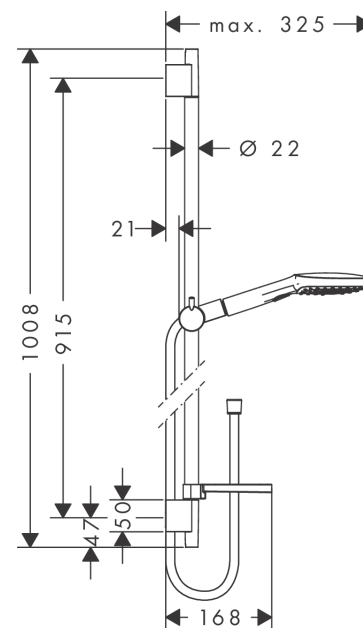

Raindance Select E
Brausenset 120 3jet mit Brausenstange 90 cm
 Oberfläche: **Weiss/Chrom** Artikelnummer: **26621400**

Beschreibung

Merkmale

- besteht aus: Handbrause, Brausestange, Brausenschlauch, Handbrausehalterung, Seifenschale
- Brausekopfgrösse: 120 mm
- Strahlart: RainAir, Rain, Whirl
- komfortable Strahlartenumstellung durch Select-Taste
- Neigungswinkel um 90° verstellbar, Handbrausehalterung schwenkt nach links und rechts sowie oben und unten
- Maximale Durchflussmenge bei 3 bar: 14,4 l/min
- Mindestfliessdruck: 1 bar
- Wandbefestigung: Schraubbefestigung
- Wandstützen aus Kunststoff
- Profil Brausestange: rund
- Gesamtlänge Brausestange: 1008 mm
- Brausestangendurchmesser: 22 mm
- Bohrabstand: 915 mm
- brauseseitiger Drehwirbel gegen lästiges Verdrehen des Brauseschlauches

Artikeldetails

ST-Nr.	6531 849.541
TEAM-Nr.	758937.541
Preis exkl. MwSt.	241.00 CHF

Technologie

Produktabbildung

Maßzeichnung

Raindance Select E
Brausenset 120 3jet mit Brausenstange 90 cm
 Oberfläche: Weiss/Chrom Artikelnummer: 26621400

Durchflussdiagramm

Die Verbrauchswerte wurden praxisnah mit den dazugehörigen Armaturen (Thermostat/Mischer/Unterputzventil) gemessen.

Raindance Select E
Brausenset 120 3jet mit Brausenstange 90 cm
 Oberfläche: **Weiss/Chrom** Artikelnummer: **26621400**

Ersatzteilliste

Baujahr: >10/12

Pos.	Beschreibung	Artikelnummer	Preis	VE
1	Abdeckung	97709000	36.95 CHF	1
2	Wandstütze	96275000	8.65 CHF	1
3	Fliesenausgleichsscheibe 7 mm	97450000	-	1
4	Befestigungsteile	96179000	11.90 CHF	1
5	Schieber kompl.	97651000	88.55 CHF	1
6	Seifenschale	26519000	-	1
7	Schelle zu Casetta, Ø 22 mm	96189000	5.40 CHF	1
8	Handbrause	26520400	-	1
9	Filtereinsatz	97708000	5.40 CHF	1
10	Brauseschlauch Isiflex'B 1,60 m	28276000	-	1