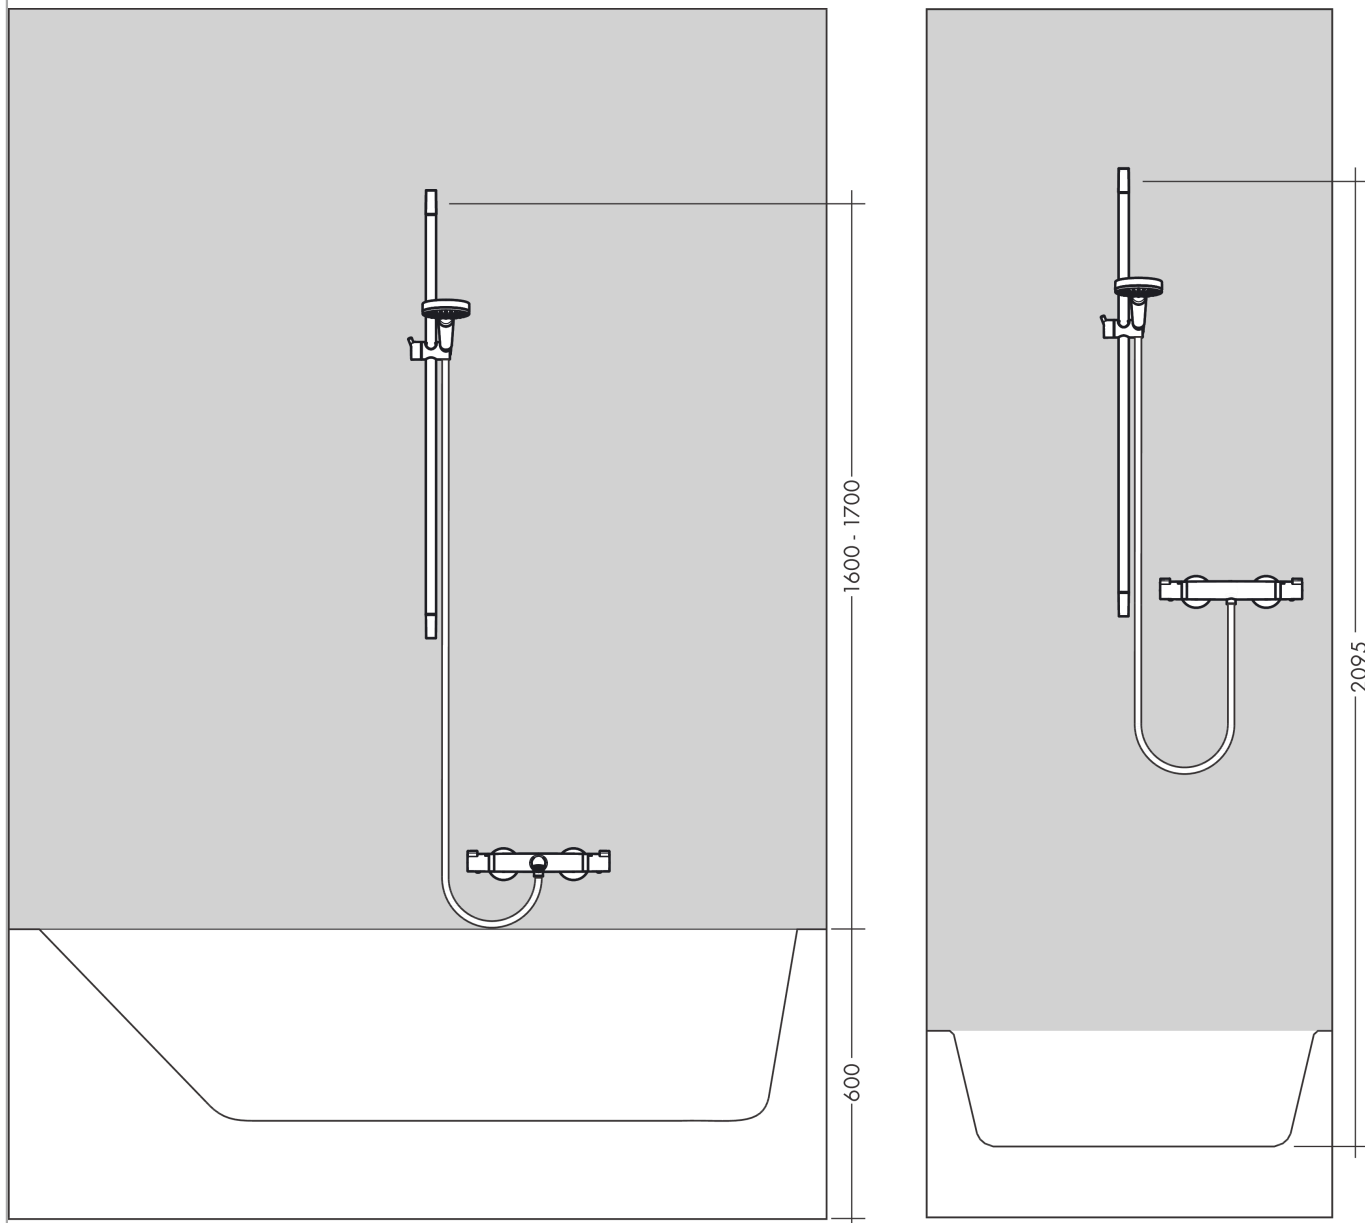

Raindance Select E
Brausenset 120 3jet mit Brausenstange 90 cm
 Oberfläche: **Weiss/Chrom** Artikelnummer: **26621400**

Beschreibung

Merkmale

- besteht aus: Handbrause, Brausestange, Brausenschlauch, Handbrausehalterung, Seifenschale
- Brausekopfgrösse: 120 mm
- Strahlart: RainAir, Rain, Whirl
- komfortable Strahlartenumstellung durch Select-Taste
- Neigungswinkel um 90° verstellbar, Handbrausehalterung schwenkt nach links und rechts sowie oben und unten
- Maximale Durchflussmenge bei 3 bar: 14,4 l/min
- Mindestfliessdruck: 1 bar
- Wandbefestigung: Schraubbefestigung
- Wandstützen aus Kunststoff
- Profil Brausestange: rund
- Gesamtlänge Brausestange: 1008 mm
- Brausestangendurchmesser: 22 mm
- Bohrabstand: 915 mm
- brauseseitiger Drehwirbel gegen lästiges Verdrehen des Brauseschlauches

Artikeldetails

ST-Nr.	6531 849.541
TEAM-Nr.	758937.541
Preis exkl. MwSt.	241.00 CHF

Technologie

Produktabbildung

Maßzeichnung

Raindance Select E
Brausenset 120 3jet mit Brausenstange 90 cm
 Oberfläche: Weiss/Chrom Artikelnummer: 26621400

Durchflussdiagramm

Die Verbrauchswerte wurden praxisnah mit den dazugehörigen Armaturen (Thermostat/Mischer/Unterputzventil) gemessen.

Raindance Select E
Brausenset 120 3jet mit Brausenstange 90 cm
 Oberfläche: **Weiss/Chrom** Artikelnummer: **26621400**

Einbaubeispiel

Raindance Select E
Brausenset 120 3jet mit Brausenstange 90 cm
 Oberfläche: Weiss/Chrom Artikelnummer: 26621400

Explosionszeichnung

Baujahr: >10/12

Raindance Select E
Brausenset 120 3jet mit Brausenstange 90 cm
 Oberfläche: **Weiss/Chrom** Artikelnummer: **26621400**