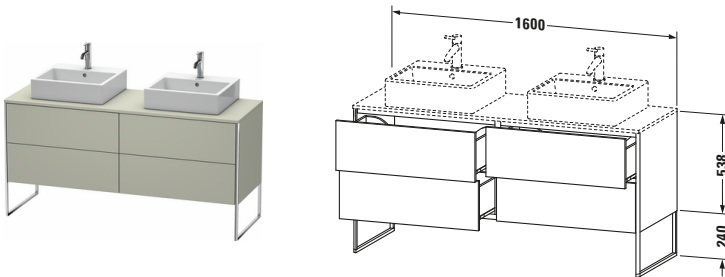

Konsolenwaschtischunterbau bodenstehend

Basis Angaben	
Langbezeichnung	Duravit XSquare Konsolenwaschtischunterbau bodenstehend, Taupe Seidenmatt, Rechteckig, Anzahl Ausschnitte: 2, Anzahl Auszüge: 4, Tip-on Technik – XS4927B6060

Spezifikationen	
Anzahl Ausschnitte	2
Anzahl Auszüge	4
Für Anzahl Waschtische	2
Montagegrad	Teilweise montiert
Tür	
Türanschlag	Links / Rechts
Waschplatz	
Position Becken	Links / Rechts
Montage	
Montageart	Bodenstehend / Wandmontage
Farbe	
Farbwert	Taupe
Glanzgrad	Seidenmatt
Front	
Farbwert Front	Taupe
Glanzgrad Front	Seidenmatt
Korpus	
Glanzgrad Korpus	Seidenmatt
Material Korpus	Hochverdichtete MDF-Platte
Oberfläche Korpus	Lack
Griff	
Ausführung Griff	Grifflos
Profil	
Farbe Profil	Chrom
Glanzgrad Profil	Hochglanz
Material Profil	Aluminium

Features	
Tip-on Technik	✓
Einrichtungssystem	Optional
Integrierter Höhenausgleich	✓
Selbsteinzug mit Dämpfung	✓

Lieferumfang	
Inkl. Fußgestell	✓
Montage	
Inkl. Befestigungsmaterial	✓
Technische Dokumentation	
Inkl. Montageanleitung	digital und gedruckt

Vermaßung	
Breite / Länge	1600 mm
Höhe	778 mm
Tiefe / Breite	548 mm
Min. Wandabstand	0 mm

Passende Produkte	
Passende Artikel	
	Raumsparsiphon # 005076 Universal
	Einrichtungssystem Set # UV0505 Universal
	Konsole # XS063H XSquare
	Konsole # XS064H XSquare
Notwendige Artikel	
	Konsole # XS063H XSquare
	Konsole # XS064H XSquare