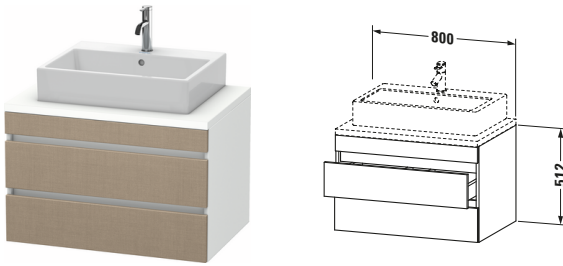

Konsolenwaschtischunterbau wandhängend

Basis Angaben	
Langbezeichnung	Duravit DuraStyle Konsolenwaschtischunterbau wandhängend, Leinen Matt, Rechteckig, Anzahl Schubkästen: 2 – DS531707518

Spezifikationen	
Anzahl Schubkästen	2
Für Anzahl Waschtische	1
Montagegrad	Montiert
Waschplatz	
Position Becken	Mitte
Montage	
Montageart	Konsolenmontage / Wandhängend / Wandmontage
Farbe	
Farbwert	Leinen
Glanzgrad	Matt
Front	
Farbwert Front	Leinen
Glanzgrad Front	Matt
Korpus	
Glanzgrad Korpus	Matt
Material Korpus	Hochverdichtete Dreischicht-Holzspanplatte
Oberfläche Korpus	Dekor
Griff	
Ausführung Griff	Grifflos

Features	
Inneneinteilung	Optional
Selbsteinzug mit Dämpfung	✓
Siphonausschnitt	✓
Schürze	✓

Lieferumfang	
Montage	
Inkl. Befestigungsmaterial	✓
Technische Dokumentation	
Inkl. Montageanleitung	digital und gedruckt

Vermaßung	
Breite / Länge	800 mm
Höhe	512 mm
Tiefe / Breite	548 mm
Min. Wandabstand	20 mm

Passende Produkte	
Passende Artikel	
	Raumsparsiphon # 005076 Universal
	Inneneinteilung # UV9846 Universal
Notwendige Artikel	
	Konsole # DS103C DuraStyle
	Konsole # DS107C DuraStyle
	Konsole # DS102C DuraStyle
	Konsole # DS106C DuraStyle