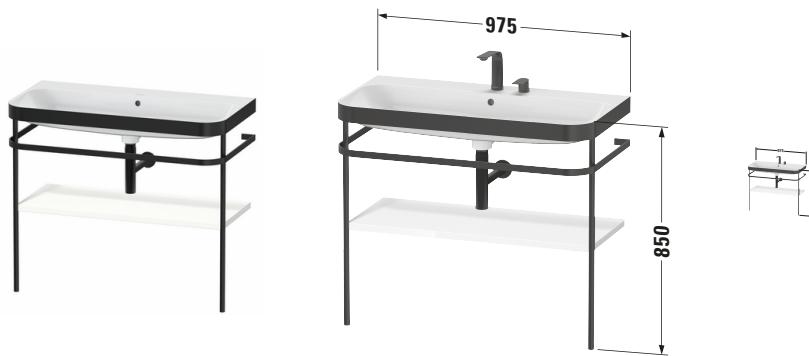

Happy D.2 # HP4738N3636

Design by sieger design

c-bonded Set mit Metallkonsole

Basis Angaben	
Langbezeichnung	Duravit Happy D.2 c-bonded Set mit Metallkonsole, Weiß Seidenmatt, Halbrund – HP4738N3636

Spezifikationen	
Keramik	
Anzahl Waschplätze	1
Anzahl Becken	1
Position Becken	Mitte
Griff	
Ausführung Griff	Grifflos
Front	
Farbwert Front	Weiß
Glanzgrad Front	Seidenmatt
Material Front	Hochverdichtete MDF-Platte
Korpus	
Farbwert Korpus	Weiß
Glanzgrad Korpus	Seidenmatt
Material Korpus	Hochverdichtete MDF-Platte
Oberfläche Korpus	Lack

Features	
Set Attribute	
Hahnlochbank	Ja

Lieferumfang	
Montage	
Inkl. Befestigungsmaterial	✓
Technische Dokumentation	
Inkl. Pflegeanleitung	✓
Inkl. Montageanleitung	digital und gedruckt
Set Attribute	
Inkl. Schaftventil	Nein
Inkl. Ablaufventil	Ja
Inkl. Push-Open Ventil	Ja

Logistik	
Artikelgewicht	34 kg
Verkaufsverpackung	
Breite Verkaufsverpackung inkl. Artikel	1100 mm
Höhe Verkaufsverpackung inkl. Artikel	410 mm
Tiefe Verkaufsverpackung inkl. Artikel	650 mm
Gewicht Verkaufsverpackung inkl. Artikel	40,9 kg

Passende Produkte	
Passende Artikel	
	Designsiphon # 005036 Universal

Vermaßung	
Breite / Länge	975 mm
Höhe	850 mm
Tiefe / Breite	490 mm
Min. Wandabstand	0 mm

Weitere Informationen finden Sie hier

<https://pro.duravit.de/p/HP4738N3636>