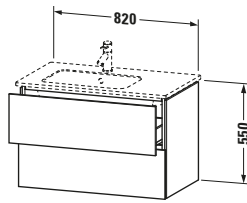

L-Cube # LC629103030

Design by Christian Werner

Waschtischunterbau wandhängend

Basis Angaben	
Langbezeichnung	Duravit L-Cube Waschtischunterbau wandhängend, Eiche Natur Matt, Rechteckig, Anzahl Schubkästen: 2, Tip-on Technik – LC629103030

Lieferumfang	
Montage	
Inkl. Befestigungsmaterial	✓
Technische Dokumentation	
Inkl. Montageanleitung	digital und gedruckt

Passende Produkte	
Passende Artikel	
	Raumsparsiphon # 005076 Universal
	Einrichtungssystem Set # UV0504 Universal
	Waschtisch # 234583 ME by Starck
Notwendige Artikel	
	Waschtisch # 234583 ME by Starck

Spezifikationen	
Anzahl Schubkästen	2
Für Anzahl Waschtische	1
Montagegrad	Montiert

Logistik	
Artikelgewicht	33,1 kg
Verkaufsverpackung	
Art Verkaufsverpackung	Karton
Menge / Verkaufsverpackung	1 Stk.
Ab Werk verpackt	✓
Breite Verkaufsverpackung inkl. Artikel	820 mm
Höhe Verkaufsverpackung inkl. Artikel	481 mm
Tiefe Verkaufsverpackung inkl. Artikel	550 mm
Gewicht Verkaufsverpackung inkl. Artikel	33,1 kg
Anzahl Packstücke	1

Waschplatz	
Position Becken	Links

Montage	
Montageart	Montage unter Waschtisch / Wandhängend / Wandmontage

Farbe	
Farbwert	Eiche Natur
Glanzgrad	Matt

Front	
Farbwert Front	Eiche Natur
Glanzgrad Front	Matt

Korpus	
Glanzgrad Korpus	Matt
Material Korpus	Hochverdichtete Dreischicht-Holzspanplatte
Oberfläche Korpus	Dekor

Griff	
Ausführung Griff	Grifflos

Features	
Tip-on Technik	✓
Einrichtungssystem	Optional
Selbsteinzug mit Dämpfung	✓
Siphonausschnitt	✓
Schürze	✓

Weitere Informationen finden Sie hier

<https://pro.duravit.de/p/LC629103030>