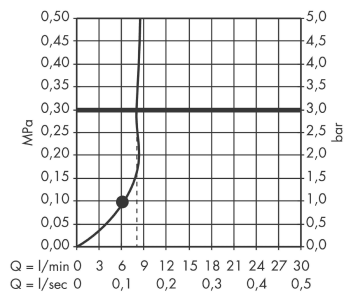

## Produktabbildung

## Maßzeichnung

**AXOR Starck**  
**Brausenset 0,90 m mit Stabhandbrause 1jet**  
 Oberfläche: **Brushed Gold Optic** Artikelnummer: **27983250**

Durchflussdiagramm

**AXOR Starck**  
**Brausenset 0,90 m mit Stabhandbrause 1jet**  
 Oberfläche: **Brushed Gold Optic** Artikelnummer: **27983250**