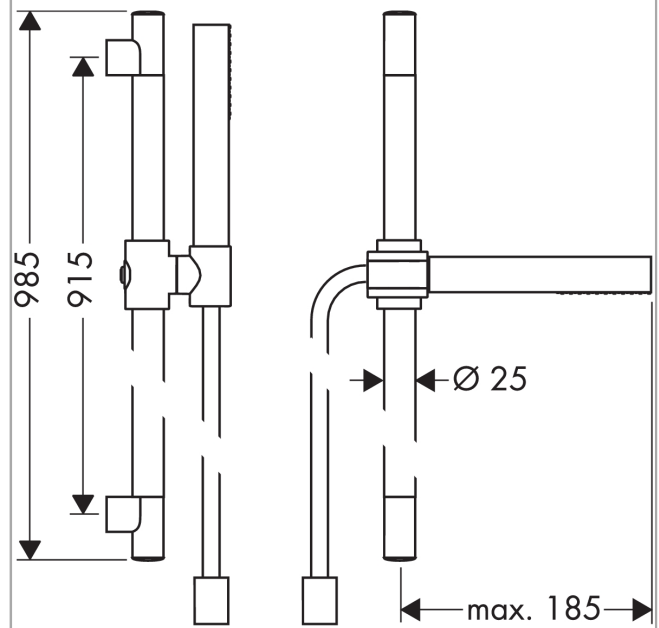

### Merkmale

- besteht aus: Stabhandbrause, Brausestange, Brauseschlauch, Handbrausehalterung
- Brausekopfgröße: 68 x 24 mm
- Strahlart: Rain
- Maximale Durchflussmenge bei 3 bar: 8 l/min
- Mindestfließdruck: 1 bar
- Wandbefestigung: Schraubbefestigung
- Wandstützen aus Kunststoff
- Profil Brausestange: rund
- Brausestangendurchmesser: 25 mm
- Bohrabstand: 915 mm
- Brauseschlauch mit beidseitig zylindrischer Mutter
- brauseseitiger Drehwirbel gegen lästiges Verdrehen des Brauseschlauches

## Produktabbildung

## Maßzeichnung

**AXOR Starck**  
**Brausenset 0,90 m mit Stabhandbrause 1jet**  
 Oberfläche: **Brushed Gold Optic** Artikelnummer: **27983250**

Durchflussdiagramm

**AXOR Starck**  
**Brausenset 0,90 m mit Stabhandbrause 1jet**  
 Oberfläche: **Brushed Gold Optic** Artikelnummer: **27983250**