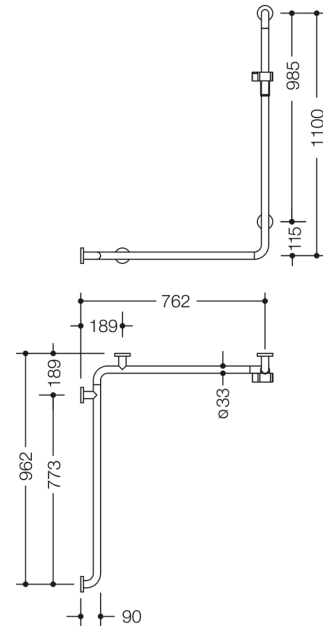

Abbildung ähnlich

Abmessungen in mm

Eigenschaften

Dusch-, Wannenhandlauf mit Brausehalterstange der Serie 805 Classic

- Ausführung links
- senkrecht und waagrecht angeordnete, im rechten Winkel verbundene Stangen mit Stahl-Befestigungsrosetten und Brausehalter
- dient im Dusch- und Wannenbereich zum Festhalten und Abstützen
- senkrechte Länge 1100 mm, waagerechte Längen 762 mm und 962 mm
- 90 mm tief, lichter Abstand zur Wand 57 mm, Stangendurchmesser 33 mm, Rohrstärke 2 mm, Rosettendurchmesser 70 mm
- geeignet für Handbrausen verschiedener Hersteller
- Brausehalter kann stufenlos geneigt und nach Ziehen oder Drücken eines großflächigen Hebels in der Höhe verstellt werden
- konische Aufnahme am Brausehalter erleichtert das Einhängen der Handbrause
- Montage an der Wand mit wandspezifischem Befestigungsmaterial und Rosetten von HEWI
- getestet bis 200 kg bei Verwendung mit HEWI Befestigungsmaterial
- empfohlenes maximales Gewicht des Anwenders: 150 kg
- aus hochwertigem Edelstahl, Oberfläche matt geschliffen
- Brausehalter aus hochglänzendem Polyamid in den HEWI Farben 90 (Tiefschwarz), 92 (Anthrazitgrau), 98 (Signalweiß) oder 99 (Reinweiß)
- erfüllt die Anforderungen nach ÖNORM B1600/1601
- Bei Verwendung mit Einhängesitzen bitte beachten: Prüfung der Kompatibilität erforderlich.
- Eine detaillierte Auflistung der Kombinationsmöglichkeiten von Haltegriffen, Winkelgriffen und Duschhandläufen mit passenden Einhängesitzen finden Sie in unserem Online-Katalog im Download-Bereich des jeweiligen Produktes.

Farben/Oberflächen

	99 (Reinweiß)
	98 (Signalweiß)
	92 (Anthrazitgrau)
	90 (Tiefschwarz)