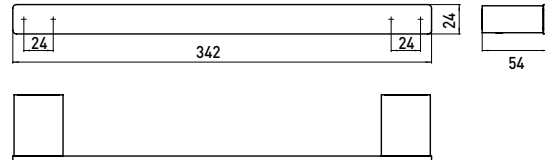

PRODUKTINFORMATION

Wannengriff, 342 mm chrom

Art.-Nr.0570 001 30