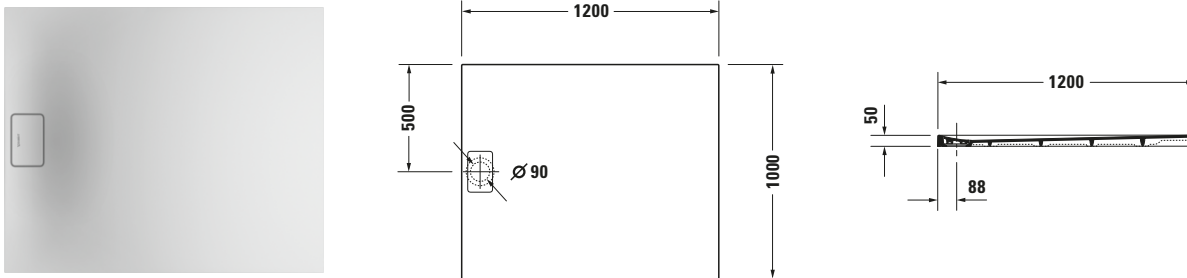

Duschwanne

Basis Angaben	
Langbezeichnung	Duravit Stonetto Duschwanne 1200x1000 mm Beton Matt, Bodenbündig, Halbeinbau, Aufgesetzt, Material: Mineralguss, DuroCast UltraResist, Rechteckig – 720168180000000

Spezifikationen	
Form	Rechteckig
Rutschfestigkeitsklasse	B
Farbe	
Farbwert	Beton
Glanzgrad	Matt
Material	
Material	Mineralguss
Materialart	DuroCast UltraResist
Montage	
Einbauart	Bodenbündig / Halbeinbau / Aufgesetzt
Ablauf	
Position Ablauf	Seitlich

Lieferumfang	
Inkl. Ablaufabdeckung	✓
Inkl. Schmutzradierer	✓
Technische Dokumentation	
Inkl. Montageanleitung	digital und gedruckt
Inkl. Pflegeanleitung	digital und gedruckt

Vermaßung	
Breite / Länge	1200 mm
Tiefe / Breite	1000 mm
Min. Höhe mit Füßen	130 mm
Max. Höhe mit Füßen	150 mm
Höhe mit Wannenträger	120 mm
Durchmesser Ablaufloch	90 mm

Beschreibungstexte	
Ausschreibungstext	Duravit Stonetto Duschwanne Beton Matt, Designer: EOOS, Form: Rechteckig, Mineralguss, DuroCast UltraResist, Einbauart: Bodenbündig, Halbeinbau, Aufgesetzt, Position Ablauf: Seitlich, Rutschfestigkeitsklasse: B, CE-Kennzeichen-1: EN 14527, EAN Nr.: 4053424509082, Artikelgewicht: 37 kg, Abmessungen (Breite / Länge x Tiefe / Breite x Höhe): 1200 x 1000 x 50 mm, Artikel Nr.: 720168180000000, Passende Artikel: Wandprofil, Duschwannenträger, Schalungshilfe, Schallschutz-Set, Abdicht-Set, Duschwannenablauf, Duschwannenfuß, Fußgestell; Artikel Nr.: 790126000000000, 792411000000000, 792805000000000, 791372000000000, 792803000000000, 790269000000000, 790263000000000, 791243000000000, 790173000000000, 791107000000000; Modell Nr.: 790126, 792411, 792805, 791372, 792803, 790269, 790263, 791243, 790173, 791107