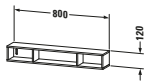

**Regalelement**

Basis Angaben	
Langbezeichnung	Duravit L-Cube Regalelement, Weiß Hochglanz, Rechteckig – LC120002222
Artikel Nr.	LC120002222

Spezifikationen	
Anzahl offener Fächer	3
Montagegrad	Montiert
Oberfläche	Dekor
Oberflächenbehandlung	Direktbeschichtet
<b>Ablage</b>	
Anzahl Ablageflächen	3
<b>Montage</b>	
Montageart	Wandhängend / Wandmontage
<b>Farbe</b>	
Farbwert	Weiß
Glanzgrad	Hochglanz
<b>Material</b>	
Material	Hochverdichtete Dreischicht-Holzspanplatte

Vermaßung	
Breite / Länge	800 mm
Min. Variable Breite / Länge	0 mm
Max. Variable Breite / Länge	0 mm
Höhe	120 mm
Tiefe / Breite	140 mm

Weitere Informationen finden Sie hier
<a href="https://pro.duravit.de/p/LC120002222">https://pro.duravit.de/p/LC120002222</a>

Lieferumfang	
<b>Technische Dokumentation</b>	
Inkl. Montageanleitung	digital und gedruckt

Logistik	
Artikelgewicht	2,8 kg
<b>Verkaufsverpackung</b>	
Art Verkaufsverpackung	Karton
Menge / Verkaufsverpackung	1 Stk.
Ab Werk verpackt	✓
Breite Verkaufsverpackung inkl. Artikel	240 mm
Höhe Verkaufsverpackung inkl. Artikel	830 mm
Tiefe Verkaufsverpackung inkl. Artikel	240 mm
Gewicht Verkaufsverpackung inkl. Artikel	3,9 kg
Anzahl Packstücke	1