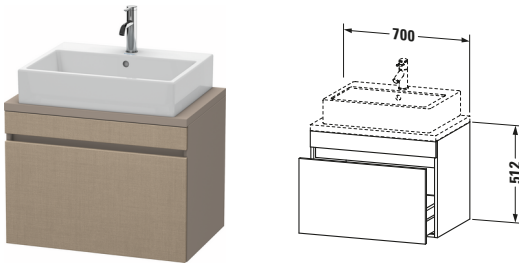

Konsolenwaschtischunterbau wandhängend

Basis Angaben	
Langbezeichnung	Duravit DuraStyle Konsolenwaschtischunterbau wandhängend, Leinen Matt, Rechteckig, Anzahl Auszüge: 1 – DS530107543

Spezifikationen	
Anzahl Auszüge	1
Für Anzahl Waschtische	1
Compact	✓
Montagegrad	Montiert

Waschplatz	
Position Becken	Mitte

Montage	
Montageart	Konsolenmontage / Wandhängend / Wandmontage

Farbe	
Farbwert	Leinen
Glanzgrad	Matt

Front	
Farbwert Front	Leinen
Glanzgrad Front	Matt

Korpus	
Glanzgrad Korpus	Matt
Material Korpus	Hochverdichtete Dreischicht-Holzspanplatte
Oberfläche Korpus	Dekor

Griff	
Ausführung Griff	Grifflos

Features	
Inneneinteilung	Optional
Selbsteinzug mit Dämpfung	✓

Lieferumfang	
Montage	
Inkl. Befestigungsmaterial	✓
Technische Dokumentation	
Inkl. Montageanleitung	digital und gedruckt

Vermaßung	
Breite / Länge	700 mm
Höhe	512 mm
Tiefe / Breite	478 mm
Min. Wandabstand	20 mm

Passende Produkte	
Passende Artikel	
	Raumsparsiphon # 005076 Universal
	Inneneinteilung # UV9846 Universal

Notwendige Artikel	
	Konsole # DS101C DuraStyle
	Konsole # DS105C DuraStyle
	Konsole # DS100C DuraStyle
	Konsole # DS104C DuraStyle