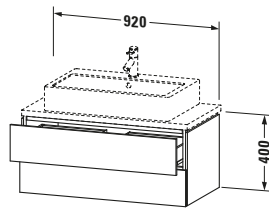

Konsolenwaschtischunterbau wandhängend

Basis Angaben	
Langbezeichnung	Duravit L-Cube Konsolenwaschtischunterbau wandhängend, Graphit Supermatt, Rechteckig, Anzahl Schubkästen: 2, Tip-on Technik – LC580808080

Features	
Tip-on Technik	✓
Einrichtungssystem	Optional
Selbsteinzug mit Dämpfung	✓
Siphonausschnitt	✓
Schürze	✓

Passende Produkte	
Passende Artikel	
	Raumspar-Siphon # 005076 Universal
	Einrichtungssystem Set # UV0504 Universal

Spezifikationen	
Anzahl Schubkästen	2
Für Anzahl Waschtische	1
Compact	✓
Montagegrad	Montiert

Lieferumfang	
Montage	
Inkl. Befestigungsmaterial	✓
Technische Dokumentation	
Inkl. Montageanleitung	digital und gedruckt

Notwendige Artikel	
	Konsolle # LC101C L-Cube
	Konsolle # LC105C L-Cube
	Konsolle # LC100C L-Cube
	Konsolle # LC104C L-Cube

Waschplatz	
Position Becken	Mitte

Logistik	
Artikelgewicht	31,8 kg

Montage	
Montageart	Konsolenmontage / Wandhängend / Wandmontage

Verkaufsverpackung	
Art Verkaufsverpackung	Karton
Menge / Verkaufsverpackung	1 Stk.
Ab Werk verpackt	✓
Breite Verkaufsverpackung inkl. Artikel	540 mm
Höhe Verkaufsverpackung inkl. Artikel	1060 mm
Tiefe Verkaufsverpackung inkl. Artikel	510 mm
Gewicht Verkaufsverpackung inkl. Artikel	35,5 kg
Anzahl Packstücke	1

Farbe	
Farbwert	Graphit
Glanzgrad	Supermatt

Vermaßung	
Breite / Länge	920 mm
Höhe	400 mm
Tiefe / Breite	477 mm
Min. Wandabstand	20 mm

Front	
Farbwert Front	Graphit
Glanzgrad Front	Supermatt

Korpus	
Glanzgrad Korpus	Supermatt
Material Korpus	Hochverdichtete Dreischicht-Holzspanplatte
Oberfläche Korpus	Dekor

Griff	
Ausführung Griff	Grifflos

Weitere Informationen finden Sie hier

<https://pro.duravit.de/p/LC580808080>