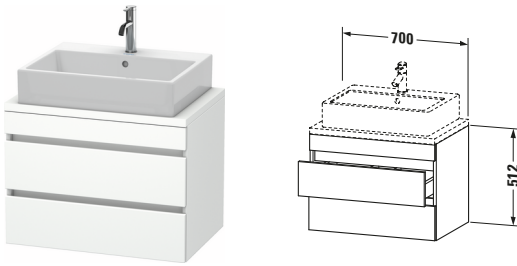

**Konsolenwaschtischunterbau wandhängend**

Basis Angaben	
Langbezeichnung	Duravit DuraStyle Konsolenwaschtischunterbau wandhängend, Weiß Matt, Rechteckig, Anzahl Schubkästen: 2 – DS530601818

Spezifikationen	
Anzahl Schubkästen	2
Für Anzahl Waschtische	1
Compact	✓
Montagegrad	Montiert

Waschplatz	
Position Becken	Mitte

Montage	
Montageart	Konsolenmontage / Wandhängend / Wandmontage

Farbe	
Farbwert	Weiß
Glanzgrad	Matt

Front	
Farbwert Front	Weiß
Glanzgrad Front	Matt

Korpus	
Glanzgrad Korpus	Matt
Material Korpus	Hochverdichtete Dreischicht-Holzspanplatte
Oberfläche Korpus	Dekor

Griff	
Ausführung Griff	Grifflos

Features	
Inneneinteilung	Optional
Selbsteinzug mit Dämpfung	✓
Siphonausschnitt	✓
Schürze	✓

Lieferumfang	
<b>Montage</b>	
Inkl. Befestigungsmaterial	✓
<b>Technische Dokumentation</b>	
Inkl. Montageanleitung	digital und gedruckt

Vermaßung	
Breite / Länge	700 mm
Höhe	512 mm
Tiefe / Breite	478 mm
Min. Wandabstand	20 mm

Passende Produkte	
<b>Passende Artikel</b>	
	Raumsparsiphon # <b>005076</b> Universal
	Inneneinteilung # <b>UV9846</b> Universal