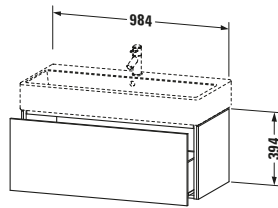

## Waschtischunterbau wandhängend

Basis Angaben	
Langbezeichnung	Duravit L-Cube Waschtischunterbau wandhängend, Weiß Hochglanz, Rechteckig, Anzahl Auszüge: 1, Tip-on Technik – LC617802222

Lieferumfang	
<b>Montage</b>	
Inkl. Befestigungsmaterial	✓
<b>Technische Dokumentation</b>	
Inkl. Montageanleitung	digital und gedruckt

Notwendige Artikel	
	Raumsparsiphon # 005076 Universal
	Waschtisch # 235010 Vero Air

Vermaßung	
Breite / Länge	984 mm
Höhe	394 mm
Tiefe / Breite	459 mm
Min. Wandabstand	0 mm

Weitere Informationen finden Sie hier