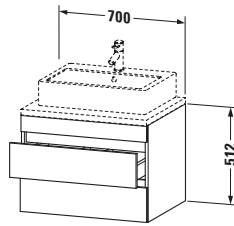

Konsolenwaschtischunterbau wandhängend

Basis Angaben	
Langbezeichnung	Duravit DuraStyle Konsolenwaschtischunterbau wandhängend, Nussbaum dunkel Matt, Rechteckig, Anzahl Schubkästen: 2 – DS531602143

Spezifikationen	
Anzahl Schubkästen	2
Für Anzahl Waschtische	1
Montagegrad	Montiert
Waschplatz	
Position Becken	Mitte
Montage	
Montageart	Konsolenmontage / Wandhängend / Wandmontage
Farbe	
Farbwert	Nussbaum dunkel
Glanzgrad	Matt
Front	
Farbwert Front	Nussbaum dunkel
Glanzgrad Front	Matt
Korpus	
Glanzgrad Korpus	Matt
Material Korpus	Hochverdichtete Dreischicht-Holzspanplatte
Oberfläche Korpus	Dekor
Griff	
Ausführung Griff	Grifflos

Features	
Inneneinteilung	Optional
Selbsteinzug mit Dämpfung	✓
Siphonausschnitt	✓
Schürze	✓

Lieferumfang	
Montage	
Inkl. Befestigungsmaterial	✓
Technische Dokumentation	
Inkl. Montageanleitung	digital und gedruckt

Logistik	
Artikelgewicht	23,6 kg
Verkaufsverpackung	
Art Verkaufsverpackung	Karton
Menge / Verkaufsverpackung	1 Stk.
Ab Werk verpackt	✓
Breite Verkaufsverpackung inkl. Artikel	721 mm
Höhe Verkaufsverpackung inkl. Artikel	760 mm
Tiefe Verkaufsverpackung inkl. Artikel	625 mm
Gewicht Verkaufsverpackung inkl. Artikel	30 kg
Anzahl Packstücke	1

Vermaßung	
Breite / Länge	700 mm
Höhe	512 mm
Tiefe / Breite	548 mm
Min. Wandabstand	20 mm

Passende Produkte	
Passende Artikel	
	Raumsparsiphon # 005076 Universal
	Inneneinteilung # UV9846 Universal

Notwendige Artikel	
	Konsole # DS103C DuraStyle
	Konsole # DS107C DuraStyle
	Konsole # DS102C DuraStyle
	Konsole # DS106C DuraStyle

Weitere Informationen finden Sie hier	
https://pro.duravit.de/p/DS531602143