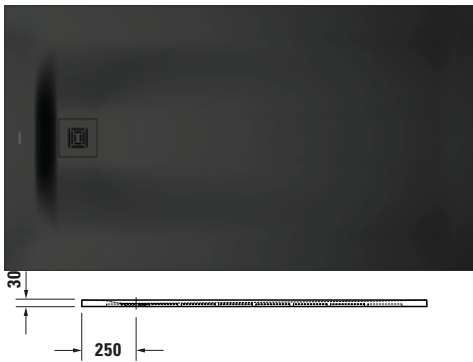

Duschwanne

Basis Angaben	
Langbezeichnung	Duravit Sustano Duschwanne 1600x900 mm Dunkelgrau Matt, Bodenbündig, Halbeinbau, Aufgesetzt, Material: Verbundwerkstoff, DuroCast Nature, Rechteckig – 720285650000000

Vermaßung	
Breite / Länge	1600 mm
Tiefe / Breite	900 mm
Min. Höhe mit Füßen	0 mm
Max. Höhe mit Füßen	0 mm
Höhe mit Wannenträger	0 mm
Gefälle zum Ablauf	1°
Durchmesser Ablaufloch	90 mm

Beschreibungstexte	
Ausschreibungstext	Duravit Sustano Duschwanne Dunkelgrau Matt, Form: Rechteckig, Verbundwerkstoff, DuroCast Nature, Einbauart: Bodenbündig, Halbeinbau, Aufgesetzt, Position Ablauf: Seitlich, Rutschfestigkeitsklasse: A, CE-Kennzeichen-1: EN 14527, EAN Nr.: 4063382919410, Artikelgewicht: 23,5 kg, Abmessungen (Breite / Länge x Tiefe / Breite x Höhe): 1600 x 900 x 30 mm, Artikel Nr.: 720285650000000, Passende Artikel: Duschwannenablauf, Abdicht-Set, Wandprofil; Artikel Nr.: 792803000000000; 790126000000000; Modell Nr.: 791290, 791291, 792803, 790126, 791292

Spezifikationen	
Form	Rechteckig
Rutschfestigkeitsklasse	A
Farbe	
Farbwert	Dunkelgrau
Glanzgrad	Matt
Material	
Material	Verbundwerkstoff
Materialart	DuroCast Nature
Montage	
Einbauart	Bodenbündig / Halbeinbau / Aufgesetzt
Ablauf	
Position Ablauf	Seitlich

Logistik	
Artikelgewicht	23,5 kg

Passende Produkte	
Passende Artikel	
	Duschwannenablauf # 791290 Sustano
	Duschwannenablauf # 791291 Sustano
	Abdicht-Set # 792803000000000 Universal
	Wandprofil # 790126000000000 Universal