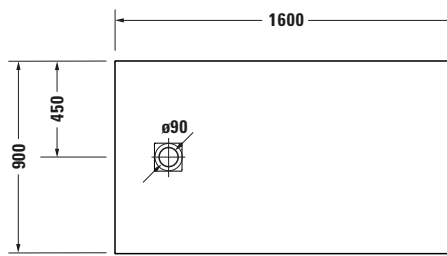

Duschwanne

Basis Angaben	
Langbezeichnung	Duravit Sustano Duschwanne 1600x900 mm Dunkelgrau Matt, Bodenbündig, Halbeinbau, Aufgesetzt, Material: Verbundwerkstoff, DuroCast Nature, Rechteckig – 720285650000000

Vermaßung	
Breite / Länge	1600 mm
Tiefe / Breite	900 mm
Min. Höhe mit Füßen	0 mm
Max. Höhe mit Füßen	0 mm
Höhe mit Wannenträger	0 mm
Gefälle zum Ablauf	1°
Durchmesser Ablaufloch	90 mm

Beschreibungstexte	
Ausschreibungstext	Duravit Sustano Duschwanne Dunkelgrau Matt, Form: Rechteckig, Verbundwerkstoff, DuroCast Nature, Einbauart: Bodenbündig, Halbeinbau, Aufgesetzt, Position Ablauf: Seitlich, Rutschfestigkeitsklasse: A, CE-Kennzeichen-1: EN 14527, EAN Nr.: 4063382919410, Artikelgewicht: 23,5 kg, Abmessungen (Breite / Länge x Tiefe / Breite x Höhe): 1600 x 900 x 30 mm, Artikel Nr.: 720285650000000, Passende Artikel: Duschwannenablauf, Abdicht-Set, Wandprofil; Artikel Nr.: 792803000000000; 790126000000000; Modell Nr.: 791290, 791291, 792803, 790126, 791292

Spezifikationen	
Form	Rechteckig
Rutschfestigkeitsklasse	A
Farbe	
Farbwert	Dunkelgrau
Glanzgrad	Matt
Material	
Material	Verbundwerkstoff
Materialart	DuroCast Nature
Montage	
Einbauart	Bodenbündig / Halbeinbau / Aufgesetzt
Ablauf	
Position Ablauf	Seitlich