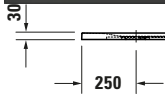

Duschwanne

Basis Angaben	
Langbezeichnung	Duravit Sustano Duschwanne 1600x900 mm Dunkelgrau Matt, Bodenbündig, Halbeinbau, Aufgesetzt, Material: Verbundwerkstoff, DuroCast Nature, Rechteckig – 720285650000000

Vermaßung	
Breite / Länge	1600 mm
Tiefe / Breite	900 mm
Min. Höhe mit Füßen	0 mm
Max. Höhe mit Füßen	0 mm
Höhe mit Wannenträger	0 mm
Gefälle zum Ablauf	1°
Durchmesser Ablaufloch	90 mm

Beschreibungstexte	
Ausschreibungstext	Duravit Sustano Duschwanne Dunkelgrau Matt, Form: Rechteckig, Verbundwerkstoff, DuroCast Nature, Einbauart: Bodenbündig, Halbeinbau, Aufgesetzt, Position Ablauf: Seitlich, Rutschfestigkeitsklasse: A, CE-Kennzeichen-1: EN 14527, EAN Nr.: 4063382919410, Artikelgewicht: 23,5 kg, Abmessungen (Breite / Länge x Tiefe / Breite x Höhe): 1600 x 900 x 30 mm, Artikel Nr.: 720285650000000, Passende Artikel: Duschwannenablauf, Abdicht-Set, Wandprofil; Artikel Nr.: 792803000000000; 790126000000000; Modell Nr.: 791290, 791291, 792803, 790126, 791292

Spezifikationen	
Form	Rechteckig
Rutschfestigkeitsklasse	A
Farbe	
Farbwert	Dunkelgrau
Glanzgrad	Matt
Material	
Material	Verbundwerkstoff
Materialart	DuroCast Nature
Montage	
Einbauart	Bodenbündig / Halbeinbau / Aufgesetzt
Ablauf	
Position Ablauf	Seitlich