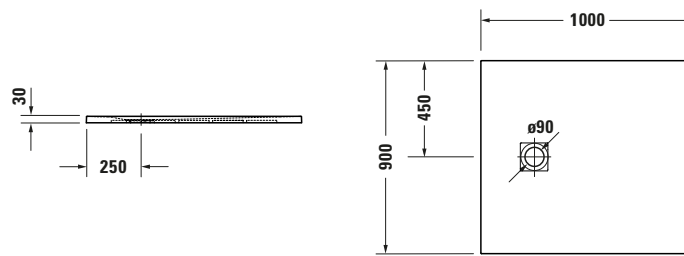

Duschwanne

Basis Angaben	
Langbezeichnung	Duravit Sustano Duschwanne 1000x900 mm Hellgrau Matt, Bodenbündig, Halbeinbau, Aufgesetzt, Material: Verbundwerkstoff, DuroCast Nature, Rechteckig – 720274630000000

Spezifikationen	
Form	Rechteckig
Rutschfestigkeitsklasse	C
Farbe	
Farbwert	Hellgrau
Glanzgrad	Matt
Material	
Material	Verbundwerkstoff
Materialart	DuroCast Nature
Montage	
Einbauart	Bodenbündig / Halbeinbau / Aufgesetzt
Ablauf	
Position Ablauf	Seitlich

Lieferumfang	
Inkl. Ablaufabdeckung	✓
Technische Dokumentation	
Inkl. Montageanleitung	digital und gedruckt

Vermaßung	
Breite / Länge	1000 mm
Tiefe / Breite	900 mm
Min. Höhe mit Füßen	0 mm
Max. Höhe mit Füßen	0 mm
Höhe mit Wannenträger	0 mm
Gefälle zum Ablauf	1°
Durchmesser Ablaufloch	90 mm

Weitere Informationen finden Sie hier

<https://pro.duravit.de/p/720274630000000>
Beschreibungstexte

Ausschreibungstext	<p>Duravit Sustano Duschwanne Hellgrau Matt, Form: Rechteckig, Verbundwerkstoff, DuroCast Nature, Einbauart: Bodenbündig, Halbeinbau, Aufgesetzt, Position Ablauf: Seitlich, Rutschfestigkeitsklasse: C, CE-Kennzeichen-1: EN 14527, EAN Nr.: 4063382920218, Artikelgewicht: 15 kg, Abmessungen (Breite / Länge x Tiefe / Breite x Höhe): 1000 x 900 x 30 mm, Artikel Nr.: 720274630000000, Passende Artikel: Duschkannenablauf, Abdicht-Set, Wandprofil; Artikel Nr.: 792803000000000, 790126000000000; Modell Nr.: 791291, 791290, 792803, 790126, 791292</p>
--------------------	---