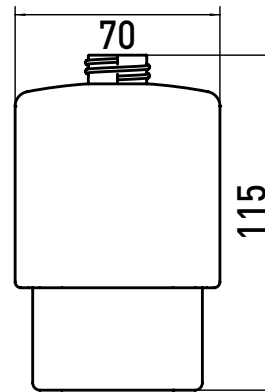

PRODUKTINFORMATION

Behälter, Kristallglas satiniert glas

Art.-Nr.0521 000 90

passend zu loft, cue, trend