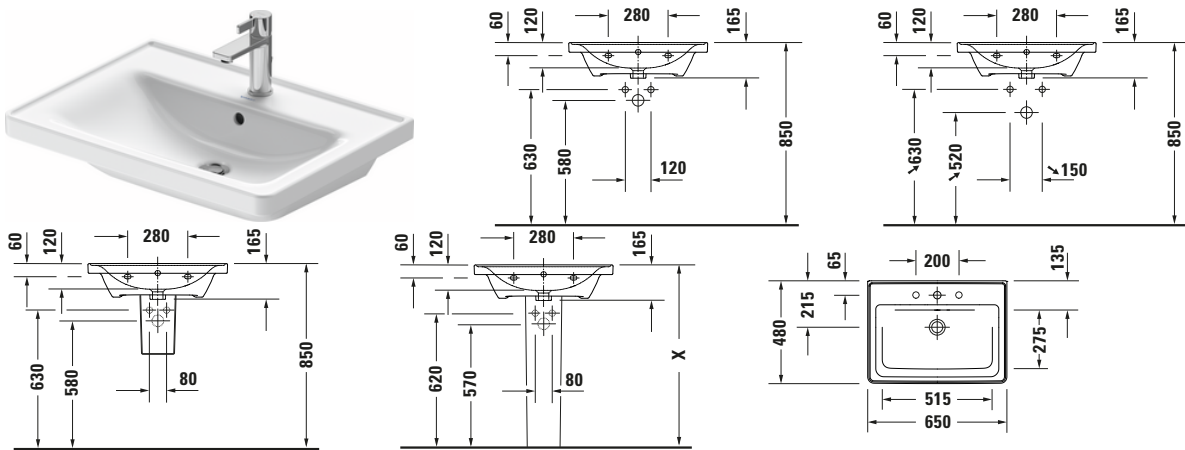

Waschtisch

Basis Angaben	
Langbezeichnung	Duravit D-Neo Waschtisch 650 mm Weiß Hochglanz, Hahnlochbank, Anzahl Hahnlöcher pro Waschplatz: 1, Überlauf – 2367650000

Spezifikationen	
Farbe	
Farbwert	Weiß
Innenfarbe	Weiß
Aussenfarbe	Weiß
Glanzgrad	Hochglanz
Glanzgrad Innen	Hochglanz
Glanzgrad Außen	Hochglanz
Überlauf	
Überlauf	✓
Waschplatz	
Anzahl Hahnlöcher pro Waschplatz	1
Material	
Material	Keramik

Features	
Waschplatz	
Hahnlochbank	✓
Waschtisch	
Von unten glasiert	✓

Logistik	
Artikelgewicht	20 kg

Passende Produkte	
Passende Artikel	
	Push-open Ventil # 0050521000 Universal
	Designsiphon # 005036 Universal
	Push-open Ventil # 005052 Universal
	Designsiphon # 0050361000 Universal
	Designsiphon # 0050364600 Universal
	Röhrensiphon # 0050260000 Universal
	Push-open Ventil # 0050524600 Universal
	Standssäule # 085842 D-Neo
	Halbsäule # 085843 D-Neo

Beschreibungstexte	
Ausschreibungstext	Duravit D-Neo Waschtisch Weiß Hochglanz 650 mm, Designer: Bertrand Lejoly, Sanitärkeramik, Wandhängend, Überlauf, Position Ablauf: Mitte, Von unten glasiert, Ablagefläche: Hahnlochbank-Hinten, Anzahl Becken: 1, Beckenform: Rechteckig, Position Becken: Mitte, Position Hahnloch: Mitte, Weiß Hochglanz, Geeignet für Möbel, Geeignet für Halbsäule, Geeignet für Standssäule, Hahnlochbank, CE-Kennzeichen-1: EN 14688, EAN Nr.: 4063382015624, Artikelgewicht: 20 kg, Beckenbreite: 515 mm, Beckentiefe: 275 mm, Abmessungen (Breite / Länge x Tiefe / Breite x Höhe): 650 x 480 x 160 mm, Artikel Nr.: 2367650000