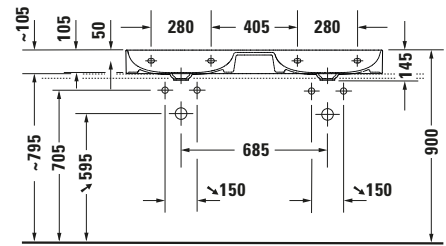

Waschtisch

Basis Angaben

Langbezeichnung	Duravit DuraSquare Waschtisch 1200 mm Weiß Hochglanz, Hahnlochbank, Anzahl Hahnlöcher pro Waschplatz: 1, Geschliffen – 2353120071
-----------------	---

Spezifikationen

Farbe	
Farbwert	Weiß
Innenfarbe	Weiß
Außenfarbe	Weiß
Glanzgrad	Hochglanz
Glanzgrad Innen	Hochglanz
Glanzgrad Außen	Hochglanz
Waschplatz	
Anzahl Hahnlöcher pro Waschplatz	1
Material	
Material	Keramik

Beschreibungstexte

Ausschreibungstext	Duravit DuraSquare Waschtisch Weiß Hochglanz 1200 mm, Designer: Duravit, DuraCeram®, Aufsatz, Ohne Überlauf, Position Ablauf: Mitte, Geschliffen, Ablagefläche: Hahnlochbank-Mitte, Anzahl Becken: 1, Beckenform: Rechteckig, Position Becken: Mitte, Position Hahnloch: Mitte, Weiß Hochglanz, Geeignet für Möbel, Hahnlochbank, Inkl. Keramische Ventilabdeckhaube, Inkl. Schaftventil, CE-Kennzeichen-1: EN 14688, EAN Nr.: 4053424611792, Artikelgewicht: 28,3 kg, Abmessungen (Breite / Länge x Tiefe / Breite x Höhe): 1200 x 470 x 145 mm, Artikel Nr.: 2353120071
--------------------	---

Features

Waschtisch	
Geschliffen	✓
Waschplatz	
Hahnlochbank	✓

Logistik

Artikelgewicht	28,3 kg
----------------	---------

Weitere Informationen finden Sie hier

<https://pro.duravit.de/p/2353120071>
Passende Produkte