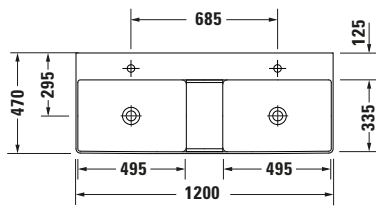

Waschtisch

Basis Angaben

Langbezeichnung	Duravit DuraSquare Waschtisch 1200 mm Weiß Hochglanz, Hahnlochbank, Anzahl Hahnlöcher pro Waschplatz: 1, Geschliffen – 2353120071
-----------------	---

Spezifikationen

Farbe	
Farbwert	Weiß
Innenfarbe	Weiß
Außenfarbe	Weiß
Glanzgrad	Hochglanz
Glanzgrad Innen	Hochglanz
Glanzgrad Außen	Hochglanz
Waschplatz	
Anzahl Hahnlöcher pro Waschplatz	1
Material	
Material	Keramik

Beschreibungstexte

Ausschreibungstext	Duravit DuraSquare Waschtisch Weiß Hochglanz 1200 mm, Designer: Duravit, DuraCeram®, Aufsatz, Ohne Überlauf, Position Ablauf: Mitte, Geschliffen, Ablagefläche: Hahnlochbank-Mitte, Anzahl Becken: 1, Beckenform: Rechteckig, Position Becken: Mitte, Position Hahnloch: Mitte, Weiß Hochglanz, Geeignet für Möbel, Hahnlochbank, Inkl. Keramische Ventilabdeckhaube, Inkl. Schaftventil, CE-Kennzeichen-1: EN 14688, EAN Nr.: 4053424611792, Artikelgewicht: 28,3 kg, Abmessungen (Breite / Länge x Tiefe / Breite x Höhe): 1200 x 470 x 145 mm, Artikel Nr.: 2353120071
--------------------	---

Features

Waschtisch	
Geschliffen	✓
Waschplatz	
Hahnlochbank	✓

Logistik

Artikelgewicht	28,3 kg
----------------	---------

Weitere Informationen finden Sie hier

<https://pro.duravit.de/p/2353120071>
Passende Produkte