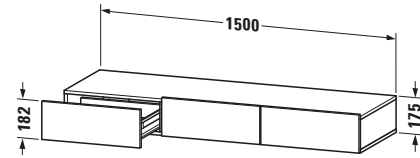

**Schubkastenablage**

Basis Angaben	
Langbezeichnung	Duravit DuraStyle Schubkastenablage, Nussbaum, Rechteckig, Anzahl Schubkästen: 3 – DS827207979
Artikel Nr.	DS827207979

Spezifikationen	
Anzahl Schubkästen	3
Montagegrad	Montiert
Montage	
Montageart	Wandhängend / Wandmontage
Farbe	
Farbwert	Nussbaum
Front	
Farbwert Front	Nussbaum
Glanzgrad Front	Matt
Material Front	Hochverdichtete Dreischicht-Holzspanplatte
Korpus	
Farbwert Korpus	Nussbaum
Glanzgrad Korpus	Matt
Material Korpus	Hochverdichtete Dreischicht-Holzspanplatte
Oberfläche Korpus	Dekor
Griff	
Ausführung Griff	Grifflos

Features	
Selbsteinzug mit Dämpfung	✓

Lieferumfang	
Inkl. Konsolenplatte	✓
Montage	
Inkl. Befestigungsmaterial	✓
Technische Dokumentation	
Inkl. Montageanleitung	digital und gedruckt

Logistik	
Artikelgewicht	41,5 kg
Verkaufsverpackung	
Art Verkaufsverpackung	Karton
Menge / Verkaufsverpackung	1 Stk.
Ab Werk verpackt	✓
Breite Verkaufsverpackung inkl. Artikel	1550 mm
Höhe Verkaufsverpackung inkl. Artikel	490 mm
Tiefe Verkaufsverpackung inkl. Artikel	235 mm
Gewicht Verkaufsverpackung inkl. Artikel	46 kg
Anzahl Packstücke	1

Passende Produkte	
Passende Artikel	
	Sitzkissen # DS9938 DuraStyle

Vermaßung	
Breite / Länge	1500 mm
Höhe	182 mm
Tiefe / Breite	440 mm

Weitere Informationen finden Sie hier	
	
<a href="https://pro.duravit.de/p/DS827207979">https://pro.duravit.de/p/DS827207979</a>	