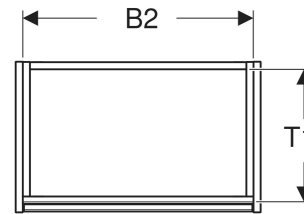

Geberit Renova Compact Unterschrank für Waschtisch, mit einer Tür

EIGENSCHAFTEN

- Holz aus nachhaltiger Forstwirtschaft mit zertifizierter Herkunft
- Wandhängend
- Mit einer Tür
- Anschlagseite links oder rechts
- Griffmulde zum Öffnen
- Tür mit Dämpfungsmechanismus
- Mit einem versetzbaren Einlegeboden

- Seidenmatte Oberflächen mit Anti-Fingerabdruck-Beschichtung
- Feuchtigkeitsbeständig
- Vormontiert geliefert

TECHNISCHE DATEN

Werkstoff Hochverdichtete Dreischicht-Holzspanplatte

LIEFERUMFANG

- Unterschrank für Waschtisch
- Befestigungsmaterial

ZUBEHÖR

- Geberit Magnethalter
- Geberit Set Füße schmal

Art-Nr.	Farbe / Oberfläche	B cm	B1 cm	B2 cm	Breite Waschtisch cm	H cm	T cm	T1 cm	Tür	VE1 St.
504.084.JR.1 * Neu	Nussbaum hickory / Melamin Holzstruktur	55	49.6	51.8	60	60.6	33.7	30.1	Anschlag links oder rechts	1