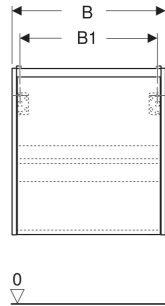

Geberit Renova Compact Unterschrank für Waschtisch, mit einer Tür

EIGENSCHAFTEN

- Holz aus nachhaltiger Forstwirtschaft mit zertifizierter Herkunft
- Wandhängend
- Mit einer Tür
- Anschlagseite links oder rechts
- Griffmulde zum Öffnen
- Tür mit Dämpfungsmechanismus
- Mit einem versetzbaren Einlegeboden

ZUBEHÖR

- Geberit Magnethalter
- Geberit Set Füße schmal

Art-Nr.	Farbe / Oberfläche	B cm	B1 cm	B2 cm	Breite Waschtisch cm	H cm	T cm	T1 cm	Tür	VE1 St.
504.084.JR.1 * Neu	Nussbaum hickory / Melamin Holzstruktur	55	49.6	51.8	60	60.6	33.7	30.1	Anschlag links oder rechts	1