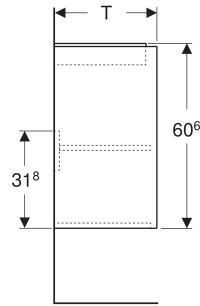

Geberit Renova Compact Unterschrank für Waschtisch, mit einer Tür

EIGENSCHAFTEN

- Holz aus nachhaltiger Forstwirtschaft mit zertifizierter Herkunft
- Wandhängend
- Mit einer Tür
- Anschlagseite links oder rechts
- Griffmulde zum Öffnen
- Tür mit Dämpfungsmechanismus
- Mit einem versetzbaren Einlegeboden

ZUBEHÖR

- Geberit Magnethalter
- Geberit Set Füße schmal

Art-Nr.	Farbe / Oberfläche	B cm	B1 cm	B2 cm	Breite Waschtisch cm	H cm	T cm	T1 cm	Tür	VE1 St.
504.084.JR.1 * Neu	Nussbaum hickory / Melamin Holzstruktur	55	49.6	51.8	60	60.6	33.7	30.1	Anschlag links oder rechts	1