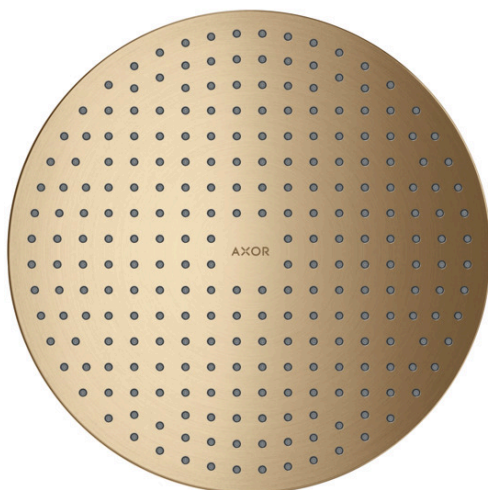

AXOR ShowerSolutions

Kopfbrause 300 1jet Decke - Aufputz

Oberfläche: **Brushed Bronze** Artikelnummer: **35302140**

Beschreibung

Merkmale

- Brausekopfgrösse: 300 mm
- Strahlart: PowderRain
- Durchflussmenge PowderRain (bei 3 bar): 18,1 l/min
- Funktion ab: 15,4 l/min
- Maximale Durchflussmenge bei 3 bar: 18,1 l/min
- Mindestfliessdruck: 1,8 bar
- dynamische Strahldüsen fahren im Betrieb aus
- Material Strahlscheibe: Metall
- Kopfbrause zur Reinigung abnehmbar
- Montage: Decke - UP Installation
- Anschlussgewinde: G ½

Artikeldetails

TEAM-Nr. 758362.186

Preis exkl. MwSt. 2210.00 CHF

Technologie

Designpreise

reddot winner 2020

reddot winner 2021

Zertifikate / Nachhaltigkeit

Produktabbildung