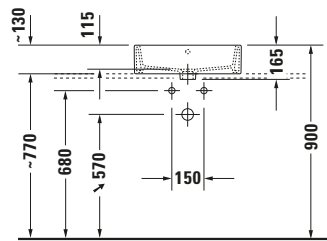

**Aufsatzbecken**

**Basis Angaben**

Langbezeichnung	Duravit Vero Air Aufsatzbecken 500 mm Weiß Hochglanz, Hahnlochbank, Anzahl Hahnlöcher pro Waschplatz: 1, Geschliffen – 23525000411
-----------------	--

**Spezifikationen**

<b>Farbe</b>	
Farbwert	Weiß
Innenfarbe	Weiß
Aussenfarbe	Weiß
Glanzgrad	Hochglanz
Glanzgrad Innen	Hochglanz
Glanzgrad Außen	Hochglanz
<b>Waschplatz</b>	
Anzahl Hahnlöcher pro Waschplatz	1
<b>Material</b>	
Material	Keramik

**Beschreibungstexte**

Ausschreibungstext	Duravit Vero Air Aufsatzbecken Weiß Hochglanz 500 mm, Designer: Duravit, Sanitärkeramik, Aufsatz, Ohne Überlauf, Position Ablauf: Mitte, Geschliffen, Rückwand glasiert, Ablagefläche: Hahnlochbank, Anzahl Becken: 1, Beckenform: Rechteckig, Position Becken: Mitte, Position Hahnloch: Mitte, Weiß Hochglanz, Geeignet für Möbel, Hahnlochbank, CE-Kennzeichen-1: EN 14688, EAN Nr.: 4053424188874, Artikelgewicht: 15,4 kg, Beckenbreite: 450 mm, Beckentiefe: 315 mm, Abmessungen (Breite / Länge x Tiefe / Breite x Höhe): 500 x 470 x 165 mm, WonderGliss, Artikel Nr.: 23525000411
--------------------	--