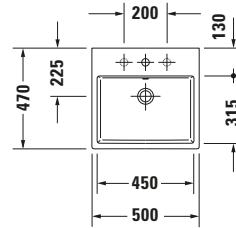

**Aufsatzbecken**

**Basis Angaben**

Langbezeichnung	Duravit Vero Air Aufsatzbecken 500 mm Weiß Hochglanz, Hahnlochbank, Anzahl Hahnlöcher pro Waschplatz: 1, Geschliffen – 23525000411
-----------------	--

**Spezifikationen**

<b>Farbe</b>	
Farbwert	Weiß
Innenfarbe	Weiß
Aussenfarbe	Weiß
Glanzgrad	Hochglanz
Glanzgrad Innen	Hochglanz
Glanzgrad Außen	Hochglanz
<b>Waschplatz</b>	
Anzahl Hahnlöcher pro Waschplatz	1
<b>Material</b>	
Material	Keramik

**Beschreibungstexte**

Ausschreibungstext	Duravit Vero Air Aufsatzbecken Weiß Hochglanz 500 mm, Designer: Duravit, Sanitärkeramik, Aufsatz, Ohne Überlauf, Position Ablauf: Mitte, Geschliffen, Rückwand glasiert, Ablagefläche: Hahnlochbank, Anzahl Becken: 1, Beckenform: Rechteckig, Position Becken: Mitte, Position Hahnloch: Mitte, Weiß Hochglanz, Geeignet für Möbel, Hahnlochbank, CE-Kennzeichen-1: EN 14688, EAN Nr.: 4053424188874, Artikelgewicht: 15,4 kg, Beckenbreite: 450 mm, Beckentiefe: 315 mm, Abmessungen (Breite / Länge x Tiefe / Breite x Höhe): 500 x 470 x 165 mm, WonderGliss, Artikel Nr.: 23525000411
--------------------	--