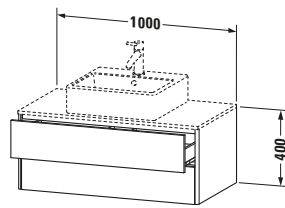

Konsolenwaschtischunterbau wandhängend

Basis Angaben	
Langbezeichnung	Duravit XSquare Konsolenwaschtischunterbau wandhängend, Flanell Grau Hochglanz, Rechteckig, Anzahl Ausschnitte: 1, Anzahl Schubkästen: 2, Tip-on Technik – XS491108989

Spezifikationen	
Anzahl Ausschnitte	1
Anzahl Schubkästen	2
Für Anzahl Waschtische	1
Montagegrad	Montiert
Waschplatz	
Position Becken	Mitte
Montage	
Montageart	Wandhängend / Wandmontage
Farbe	
Farbwert	Flanell Grau
Glanzgrad	Hochglanz
Front	
Farbwert Front	Flanell Grau
Glanzgrad Front	Hochglanz
Korpus	
Glanzgrad Korpus	Hochglanz
Material Korpus	Hochverdichtete MDF-Platte
Oberfläche Korpus	Lack
Griff	
Ausführung Griff	Grifflos
Profil	
Farbe Profil	Chrom
Glanzgrad Profil	Hochglanz
Material Profil	Aluminium

Features	
Tip-on Technik	✓
Einrichtungssystem	Optional
Selbsteinzug mit Dämpfung	✓
Siphonausschnitt	✓
Schürze	✓

Lieferumfang	
Montage	
Inkl. Befestigungsmaterial	✓
Technische Dokumentation	
Inkl. Montageanleitung	digital und gedruckt

Logistik	
Artikelgewicht	39 kg
Verkaufsverpackung	
Art Verkaufsverpackung	Karton
Menge / Verkaufsverpackung	1 Stk.
Ab Werk verpackt	✓
Breite Verkaufsverpackung inkl. Artikel	615 mm
Höhe Verkaufsverpackung inkl. Artikel	1060 mm
Tiefe Verkaufsverpackung inkl. Artikel	550 mm
Gewicht Verkaufsverpackung inkl. Artikel	39 kg
Anzahl Packstücke	1

Vermaßung	
Breite / Länge	1000 mm
Höhe	400 mm
Tiefe / Breite	548 mm
Min. Wandabstand	0 mm

Passende Produkte

Passende Artikel	
	Raumsparsiphon # 005076 Universal
	Einrichtungssystem Set # UV0508 Universal
	Konsole # XS060E XSquare
	Konsole # XS061E XSquare
Notwendige Artikel	
	Konsole # XS060E XSquare
	Konsole # XS061E XSquare