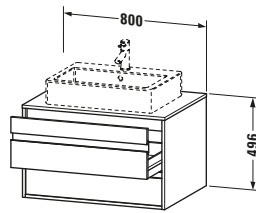

Konsolenwaschtischunterbau wandhängend

Basis Angaben		Spezifikationen		Lieferumfang	
Langbezeichnung	Duravit Ketho Konsolenwaschtischunterbau wandhängend, Betongrau Matt, Rechteckig, Anzahl Ausschnitte: 1, Anzahl Schubkästen: 2 – KT665400707	Anzahl Ausschnitte	1	Inkl. Konsolenplatte	✓
		Anzahl Schubkästen	2	Montage	
		Für Anzahl Waschtische	1	Inkl. Befestigungsmaterial	✓
		Montagegrad	Montiert	Technische Dokumentation	
		Waschplatz		Inkl. Montageanleitung	digital und gedruckt
		Position Becken	Mitte	Logistik	
		Montage		Artikelgewicht	32 kg
		Montageart	Wandhängend / Wandmontage	Verkaufsverpackung	
		Farbe		Art Verkaufsverpackung	Karton
		Farbwert	Betongrau	Menge / Verkaufsverpackung	1 Stk.
		Glanzgrad	Matt	Ab Werk verpackt	✓
		Front		Breite Verkaufsverpackung inkl. Artikel	620 mm
		Farbwert Front	Betongrau	Höhe Verkaufsverpackung inkl. Artikel	860 mm
		Glanzgrad Front	Matt	Tiefe Verkaufsverpackung inkl. Artikel	555 mm
		Korpus		Gewicht Verkaufsverpackung inkl. Artikel	36 kg
		Glanzgrad Korpus	Matt	Anzahl Packstücke	1
		Material Korpus	Hochverdichtete Dreischicht-Holzspanplatte	Vermaßung	
		Oberfläche Korpus	Dekor	Breite / Länge	800 mm
		Konsole		Höhe	496 mm
		Farbwert Konsole	Betongrau	Tiefe / Breite	550 mm
		Glanzgrad Konsole	Matt	Min. Wandabstand	0 mm
		Material Konsole	Hochverdichtete Dreischicht-Holzspanplatte	Passende Produkte	
		Oberfläche Konsole	Dekor	Passende Artikel	
		Griff			Raumsparsiphon # 005076 Universal
		Ausführung Griff	Griffleiste		
		Anzahl Griffe	2		
		Farbwert Griff	Silber		
		Features			
		Selbsteinzug mit Dämpfung	✓		
		Siphonausschnitt	✓		
		Schürze	✓		
		Hahnlochbohrungen möglich	✓		

Alle Zeichnungen enthalten alle notwendigen Maße (mm), die den üblichen Toleranzen unterliegen. Exakte Maße können nur am Produkt abgenommen werden.

Ketho # KT665400707

Design by Christian Werner

Konsolenwaschtischunterbau wandhängend