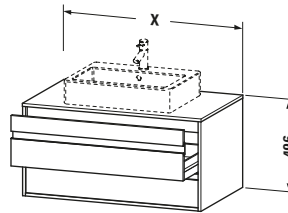

Konsolenwaschtischunterbau wandhängend

Basis Angaben		Spezifikationen		Lieferumfang	
Langbezeichnung	Duravit Ketho Konsolenwaschtischunterbau wandhängend, Betongrau Matt, Rechteckig, Anzahl Ausschnitte: 1, Anzahl Schubkästen: 2 – KT665400707	Anzahl Ausschnitte	1	Inkl. Konsolenplatte	✓
		Anzahl Schubkästen	2	Montage	
		Für Anzahl Waschtische	1	Inkl. Befestigungsmaterial	✓
		Montagegrad	Montiert	Technische Dokumentation	
		Waschplatz		Inkl. Montageanleitung	digital und gedruckt
		Position Becken	Mitte	Logistik	
		Montage		Artikelgewicht	32 kg
		Montageart	Wandhängend / Wandmontage	Verkaufsverpackung	
		Farbe		Art Verkaufsverpackung	Karton
		Farbwert	Betongrau	Menge / Verkaufsverpackung	1 Stk.
		Glanzgrad	Matt	Ab Werk verpackt	✓
		Front		Breite Verkaufsverpackung inkl. Artikel	620 mm
		Farbwert Front	Betongrau	Höhe Verkaufsverpackung inkl. Artikel	860 mm
		Glanzgrad Front	Matt	Tiefe Verkaufsverpackung inkl. Artikel	555 mm
		Korpus		Gewicht Verkaufsverpackung inkl. Artikel	36 kg
		Glanzgrad Korpus	Matt	Anzahl Packstücke	1
		Material Korpus	Hochverdichtete Dreischicht-Holzspanplatte	Vermaßung	
		Oberfläche Korpus	Dekor	Breite / Länge	800 mm
		Konsole		Höhe	496 mm
		Farbwert Konsole	Betongrau	Tiefe / Breite	550 mm
		Glanzgrad Konsole	Matt	Min. Wandabstand	0 mm
		Material Konsole	Hochverdichtete Dreischicht-Holzspanplatte	Passende Produkte	
		Oberfläche Konsole	Dekor	Passende Artikel	
		Griff			Raumsparsiphon # 005076 Universal
		Ausführung Griff	Griffleiste		
		Anzahl Griffe	2		
		Farbwert Griff	Silber		
		Features			
		Selbsteinzug mit Dämpfung	✓		
		Siphonausschnitt	✓		
		Schürze	✓		
		Hahnlochbohrungen möglich	✓		

Alle Zeichnungen enthalten alle notwendigen Maße (mm), die den üblichen Toleranzen unterliegen. Exakte Maße können nur am Produkt abgenommen werden.

Ketho # KT665400707

Design by Christian Werner

Konsolenwaschtischunterbau wandhängend