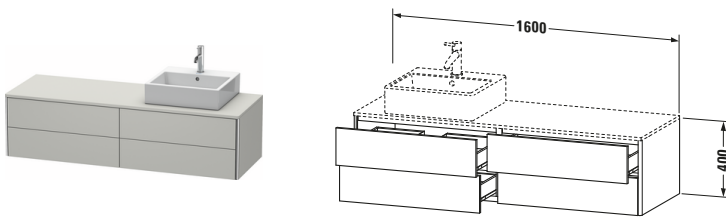

Konsolenwaschtischunterbau wandhängend

Basis Angaben	
Langbezeichnung	Duravit XSquare Konsolenwaschtischunterbau wandhängend, Betongrau Matt, Rechteckig, Anzahl Ausschnitte: 1, Anzahl Schubkästen: 4, Tip-on Technik – XS4914R0707

Spezifikationen	
Anzahl Ausschnitte	1
Anzahl Schubkästen	4
Für Anzahl Waschtische	1
Montagegrad	Montiert
Waschplatz	
Position Becken	Rechts
Montage	
Montageart	Wandhängend / Wandmontage
Farbe	
Farbwert	Betongrau
Glanzgrad	Matt
Front	
Farbwert Front	Betongrau
Glanzgrad Front	Matt
Korpus	
Glanzgrad Korpus	Matt
Material Korpus	Hochverdichtete Dreischicht-Holzspanplatte
Oberfläche Korpus	Dekor
Griff	
Ausführung Griff	Grifflos
Profil	
Farbe Profil	Chrom
Glanzgrad Profil	Hochglanz
Material Profil	Aluminium

Features	
Tip-on Technik	✓
Einrichtungssystem	Optional
Selbsteinzug mit Dämpfung	✓
Siphonausschnitt	✓
Schürze	✓

Lieferumfang	
Montage	
Inkl. Befestigungsmaterial	✓
Technische Dokumentation	
Inkl. Montageanleitung	digital und gedruckt

Vermaßung	
Breite / Länge	1600 mm
Höhe	400 mm
Tiefe / Breite	548 mm
Min. Wandabstand	0 mm

Passende Produkte	
Passende Artikel	
	Raumsparsiphon # 005076 Universal
	Einrichtungssystem Set # UV0505 Universal
	Einrichtungssystem Set # UV0514 Universal
	Konsole # XS060H XSquare
	Konsole # XS061H XSquare
Notwendige Artikel	
	Konsole # XS060H XSquare
	Konsole # XS061H XSquare