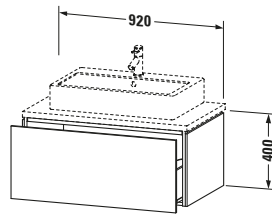

Konsolenwaschtischunterbau wandhängend

Basis Angaben	
Langbezeichnung	Duravit L-Cube Konsolenwaschtischunterbau wandhängend, Taupe Matt, Rechteckig, Anzahl Auszüge: 1, Tip-on Technik – LC581309191

Spezifikationen	
Anzahl Auszüge	1
Für Anzahl Waschtische	1
Montagegrad	Montiert
Waschplatz	
Position Becken	Mitte
Montage	
Montageart	Konsolenmontage / Wandhängend / Wandmontage
Farbe	
Farbwert	Taupe
Glanzgrad	Matt
Front	
Farbwert Front	Taupe
Glanzgrad Front	Matt
Korpus	
Glanzgrad Korpus	Matt
Material Korpus	Hochverdichtete Dreischicht-Holzspanplatte
Oberfläche Korpus	Dekor
Griff	
Ausführung Griff	Grifflos

Features	
Tip-on Technik	✓
Einrichtungssystem	Optional
Selbsteinzug mit Dämpfung	✓

Lieferumfang	
Montage	
Inkl. Befestigungsmaterial	✓
Technische Dokumentation	
Inkl. Montageanleitung	digital und gedruckt

Logistik	
Artikelgewicht	25,6 kg
Verkaufsverpackung	
Art Verkaufsverpackung	Karton
Menge / Verkaufsverpackung	1 Stk.
Ab Werk verpackt	✓
Breite Verkaufsverpackung inkl. Artikel	615 mm
Höhe Verkaufsverpackung inkl. Artikel	1060 mm
Tiefe Verkaufsverpackung inkl. Artikel	550 mm
Gewicht Verkaufsverpackung inkl. Artikel	30,5 kg
Anzahl Packstücke	1

Vermaßung	
Breite / Länge	920 mm
Höhe	400 mm
Tiefe / Breite	547 mm
Min. Wandabstand	20 mm

Passende Produkte	
Passende Artikel	
	Raumsparsiphon # 005076 Universal
	Einrichtungssystem Set # UV0514 Universal