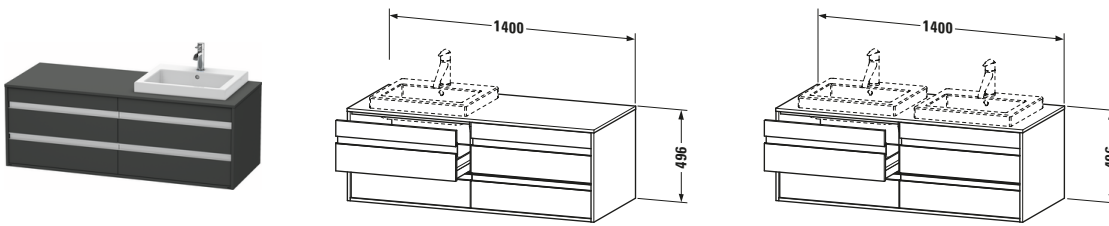

**Konsolenwaschtischunterbau wandhängend**

Basis Angaben	
Langbezeichnung	Duravit Ketho Konsolenwaschtischunterbau wandhängend, Graphit Matt, Rechteckig, Anzahl Ausschnitte: 1, Anzahl Schubkästen: 4 – KT6757R4949

Features	
Selbsteinzug mit Dämpfung	✓
Siphonausschnitt	✓
Schürze	✓
Hahnlochbohrungen möglich	✓

Weitere Informationen finden Sie hier

<https://pro.duravit.de/p/KT6757R4949>

Spezifikationen	
Anzahl Ausschnitte	1
Anzahl Schubkästen	4
Für Anzahl Waschtische	1
Montagegrad	Montiert
Waschplatz	
Position Becken	Rechts
Montage	
Montageart	Wandhängend / Wandmontage
Farbe	
Farbwert	Graphit
Glanzgrad	Matt
Front	
Farbwert Front	Graphit
Glanzgrad Front	Matt
Korpus	
Glanzgrad Korpus	Matt
Material Korpus	Hochverdichtete Dreischicht-Holzspanplatte
Oberfläche Korpus	Dekor
Konsole	
Farbwert Konsole	Graphit
Glanzgrad Konsole	Matt
Material Konsole	Hochverdichtete Dreischicht-Holzspanplatte
Oberfläche Konsole	Dekor
Griff	
Ausführung Griff	Griffleiste
Anzahl Griffe	4
Farbwert Griff	Silber

Lieferumfang	
Inkl. Konsolenplatte	✓
Montage	
Inkl. Befestigungsmaterial	✓
Technische Dokumentation	
Inkl. Montageanleitung	digital und gedruckt

Logistik	
Artikelgewicht	48,5 kg
Verkaufsverpackung	
Art Verkaufsverpackung	Karton
Menge / Verkaufsverpackung	1 Stk.
Ab Werk verpackt	✓
Breite Verkaufsverpackung inkl. Artikel	612 mm
Höhe Verkaufsverpackung inkl. Artikel	1440 mm
Tiefe Verkaufsverpackung inkl. Artikel	547 mm
Gewicht Verkaufsverpackung inkl. Artikel	54 kg
Anzahl Packstücke	1

Vermaßung	
Breite / Länge	1400 mm
Höhe	496 mm
Tiefe / Breite	550 mm
Min. Wandabstand	0 mm

Passende Produkte	
Passende Artikel	
	Raumsparsiphon # 005076 Universal