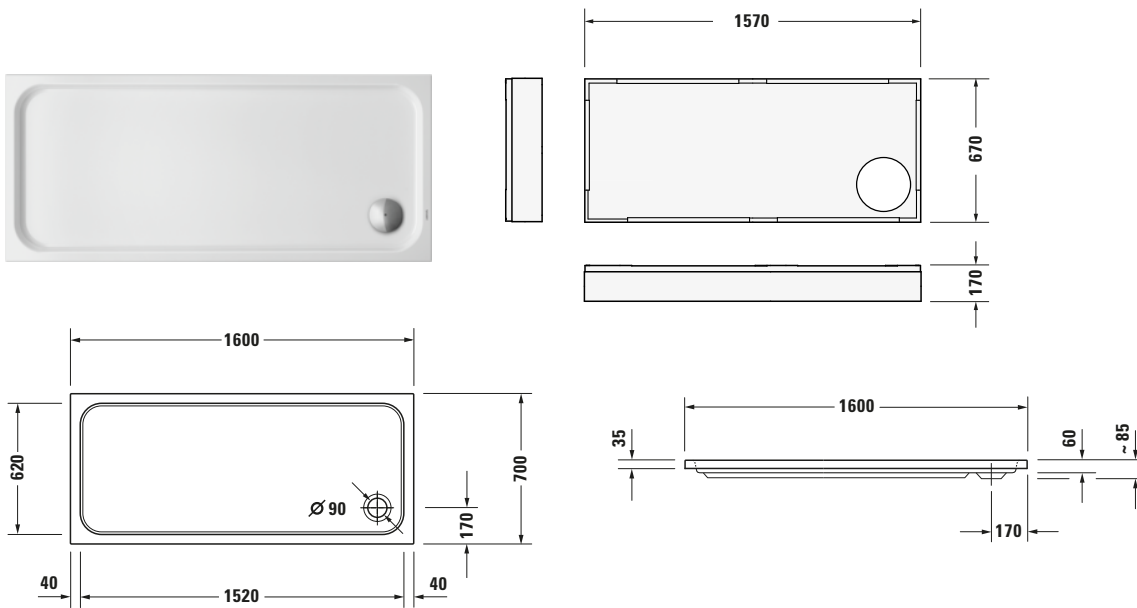

Duschwanne

Basis Angaben	
Langbezeichnung	Duravit D-Code Duschwanne 1600x700 mm Weiß, Ecke links, Ecke rechts, Material: Sanitäracryl, Rechteckig – 720163000000001

Spezifikationen	
Form	Rechteckig
Rutschfestigkeitsklasse	C
Farbe	
Farbwert	Weiß
Glanzgrad	Glänzend
Material	
Material	Sanitäracryl
Montage	
Einbauart	Ecke rechts / Ecke links
Ablauf	
Position Ablauf	Ecke

Lieferumfang	
Technische Dokumentation	
Inkl. Montageanleitung	digital und gedruckt
Inkl. Pflegeanleitung	digital und gedruckt

Vermaßung	
Breite / Länge	1600 mm
Tiefe / Breite	700 mm
Min. Höhe mit Füßen	200 mm
Max. Höhe mit Füßen	265 mm
Höhe mit Wannenträger	275 mm
Durchmesser Ablaufloch	90 mm

Logistik	
Artikelgewicht	20,5 kg

Passende Produkte	
	Fußgestell # 790105000000000 Universal
	Wannenanker # 790103000000000 Universal
	Schallschutz-Set # 791369000000000 Universal
	Duschwannenablauf # 791260000001000 D-Code
	Wandprofil # 790126000000000 Universal

Beschreibungstexte	
Ausschreibungstext	Duravit D-Code Duschwanne Weiß, Designer: sieger design, Form: Rechteckig, Sanitäracryl, Einbauart: Ecke rechts, Ecke links, Position Ablauf: Ecke, Rutschfestigkeitsklasse: C, CE-Kennzeichen-1: EN 14527, EAN Nr.: 4053424092065, Artikelgewicht: 20,5 kg, Innentiefe: 60 mm, Abmessungen (Breite / Länge x Tiefe / Breite x Höhe): 1600 x 700 x 85 mm, Antislip, Artikel Nr.: 720163000000001, Passende Artikel: Fußgestell, Wannenanker, Schallschutz-Set, Duschwannenträger, Duschwannenablauf, Wandprofil; Artikel Nr.: 790105000000000, 790103000000000, 791369000000000, 792408000000000, 791260000001000, 790126000000000; Modell Nr.: 790105, 790103, 791369, 792408, 791260, 790126