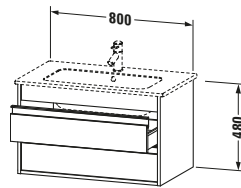

Ketho # KT642903030

Design by Christian Werner

Waschtischunterbau wandhängend

Basis Angaben	
Langbezeichnung	Duravit Ketho Waschtischunterbau wandhängend, Eiche Natur Matt, Rechteckig, Anzahl Schubkästen: 2 – KT642903030

Spezifikationen	
Anzahl Schubkästen	2
Für Anzahl Waschtische	1
Montagegrad	Montiert
Waschplatz	
Position Becken	Mitte
Montage	
Montageart	Montage unter Waschtisch / Wandhängend / Wandmontage
Farbe	
Farbwert	Eiche Natur
Glanzgrad	Matt
Front	
Farbwert Front	Eiche Natur
Glanzgrad Front	Matt
Korpus	
Glanzgrad Korpus	Matt
Material Korpus	Hochverdichtete Dreischicht-Holzspanplatte
Oberfläche Korpus	Dekor
Griff	
Ausführung Griff	Griffleiste
Anzahl Griffe	2
Farbwert Griff	Silber

Features	
Inneneinteilung	Optional
Selbsteinzug mit Dämpfung	✓
Siphonausschnitt	✓
Schürze	✓

Lieferumfang	
Montage	
Inkl. Befestigungsmaterial	✓
Technische Dokumentation	
Inkl. Montageanleitung	digital und gedruckt

Logistik	
Artikelgewicht	23,1 kg
Verkaufsverpackung	
Art Verkaufsverpackung	Karton
Menge / Verkaufsverpackung	1 Stk.
Ab Werk verpackt	✓
Breite Verkaufsverpackung inkl. Artikel	800 mm
Höhe Verkaufsverpackung inkl. Artikel	475 mm
Tiefe Verkaufsverpackung inkl. Artikel	480 mm
Gewicht Verkaufsverpackung inkl. Artikel	23,1 kg
Anzahl Packstücke	1

Vermaßung	
Breite / Länge	800 mm
Höhe	480 mm
Tiefe / Breite	475 mm
Min. Wandabstand	0 mm

Passende Produkte	
Passende Artikel	
	Inneneinteilung # UV9845 Universal
	Raumsparsiphon # 005076 Universal
	Waschtisch # 233683 ME by Starck
Notwendige Artikel	
	Waschtisch # 233683 ME by Starck

Weitere Informationen finden Sie hier

<https://pro.duravit.de/p/KT642903030>

Alle Zeichnungen enthalten alle notwendigen Maße (mm), die den üblichen Toleranzen unterliegen. Exakte Maße können nur am Produkt abgenommen werden.