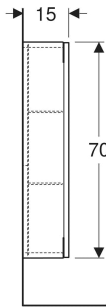

# Geberit Hängeschrank rechteckig, mit einer Tür

## TECHNISCHE DATEN

Werkstoff Hochverdichtete Dreischicht-Holzspanplatte