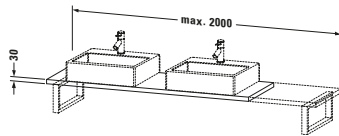

Konsole

Basis Angaben	
Langbezeichnung	Duravit L-Cube Konsole, Flanell Grau Seidenmatt, Rechteckig, Anzahl Ausschnitte: 2 - LC105C09090
Artikel Nr.	LC105C09090

Spezifikationen	
Anzahl Ausschnitte	2
Compact	✓
Oberfläche	Lack
Oberflächenbehandlung	Lackiert

Montage	
Montageart	Wandhängend / Wandmontage
Einbauart	Vorwand

Farbe	
Farbwert	Flanell Grau
Glanzgrad	Seidenmatt

Material	
Material	Hochverdichtete MDF-Platte

Waschplatz	
Position Becken	Links / Rechts
Anzahl Waschplätze	2

Features	
Hahnlochbohrungen möglich	✓

Lieferumfang	
Technische Dokumentation	
Inkl. Montageanleitung	digital und gedruckt

Logistik	
Artikelgewicht	14,5 kg
Verkaufsverpackung	
Art Verkaufsverpackung	Karton
Menge / Verkaufsverpackung	1 Stk.
Ab Werk verpackt	✓
Breite Verkaufsverpackung inkl. Artikel	615 mm
Höhe Verkaufsverpackung inkl. Artikel	2080 mm
Tiefe Verkaufsverpackung inkl. Artikel	140 mm
Gewicht Verkaufsverpackung inkl. Artikel	14,5 kg
Anzahl Packstücke	1

Vermaßung	
Breite / Länge	800 mm
Min. Variable Breite / Länge	800 mm
Max. Variable Breite / Länge	2000 mm
Höhe	30 mm
Tiefe / Breite	480 mm

Weitere Informationen finden Sie hier

<https://pro.duravit.de/p/LC105C09090>